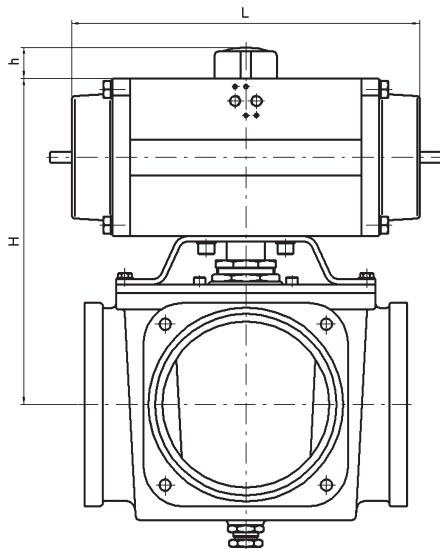

# art. 0020/620

**rubinetto a tre vie flangiato  
con attuatore pneumatico***three-ways flanged cock with  
pneumatic actuator**robinet à trois voies avec brides avec  
actuateur pneumatique**Dreiwegehahn mit Flanschen mit  
pneumatisches Trieb-Zylinder**valvula tres vías con bridas con  
actuador neumático***Maschio standard: a 3 vie (T)**  
Standard shutting cone: 3 ways (T)

DN	4"	6"	8"	10"
h	30	30	30	30
H	292	328	365	404
L	366	366	388	388
gr ~	22.250	41.500	70.000	125.000

**Codici di ordinazione**

Purchase article numbers

	4"	6"	8"	10"
<b>Rubinetto a 3 vie con attuatore pneumatico art. 0620</b>	ARZO 0020 100 620	ARZO 0020 150 620	ARZO 0020 200 620	ARZO 0020 250 620
Three-ways flanged cock with pneumatic actuator item 0620				

Posizione di installazione su rubinetto art.0020  
Assembling position on the cock item 0020

Per componenti vedere pagine art.0020 e art.0620  
For components see pages item 0020 and item 0620