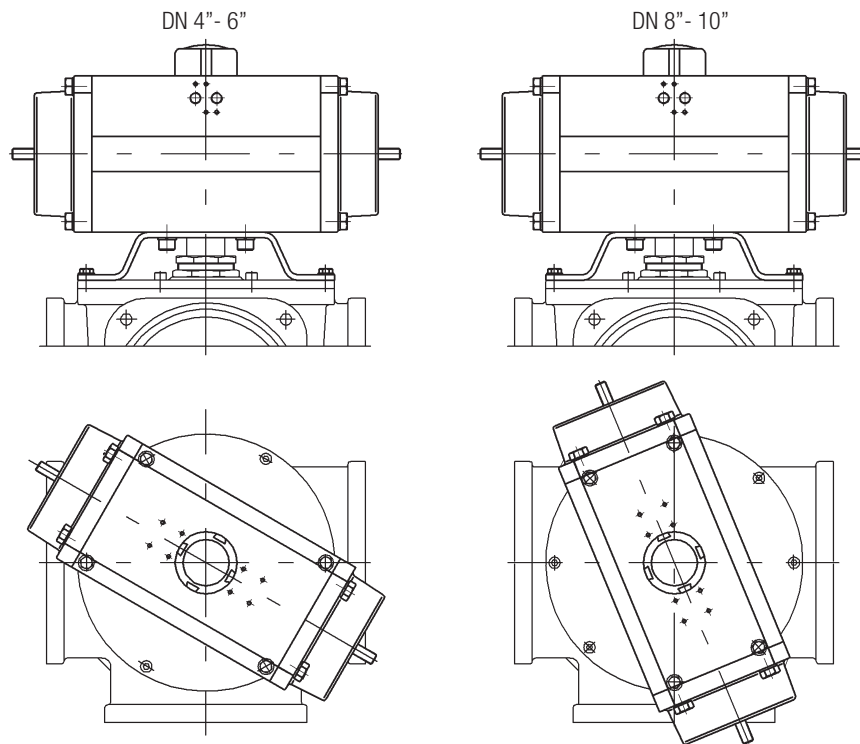

# art. 0020/620

**rubinetto a tre vie flangiato  
con attuatore pneumatico***three-ways flanged cock with  
pneumatic actuator**robinet à trois voies avec brides avec  
actuateur pneumatique**Dreiwegehahn mit Flanschen mit  
pneumatisches Trieb-Zylinder**valvula tres vías con bridas con  
actuador neumático***Maschio standard: a 3 vie (T)**  
Standard shutting cone: 3 ways (T)

DN	4"	6"	8"	10"
h	30	30	30	30
H	292	328	365	404
L	366	366	388	388
gr ~	22.250	41.500	70.000	125.000

**Codici di ordinazione**

Purchase article numbers

	4"	6"	8"	10"
<b>Rubinetto a 3 vie con attuatore pneumatico art. 0620</b>	ARZO 0020 100 620	ARZO 0020 150 620	ARZO 0020 200 620	ARZO 0020 250 620
Three-ways flanged cock with pneumatic actuator item 0620				

Posizione di installazione su rubinetto art.0020  
Assembling position on the cock item 0020

Per componenti vedere pagine art.0020 e art.0620  
For components see pages item 0020 and item 0620