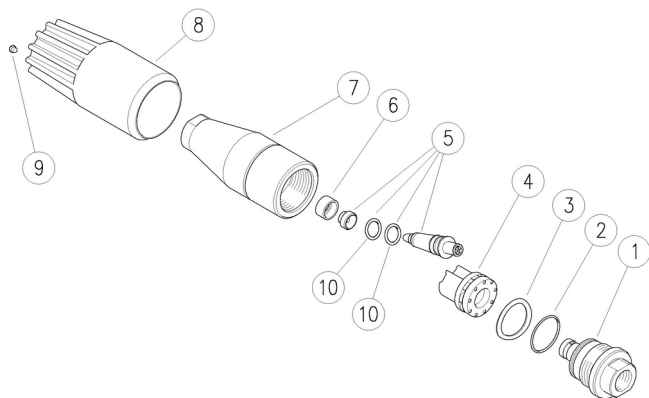

- 25.1620.30 UR25-03 Rotat.nzl,250bar, ex- white
- 25.1620.35 UR25-035 Rotat.nzl,250bar, ex-brown
- 25.1620.40 UR25-04 Rotat.nzl,250bar, ex-yellow
- 25.1620.45 UR25-045 Rotat.nzl,250bar, blue
- 25.1620.50 UR25-05 Rotat.nzl,25MPa, ex-l.purple

- 25.1620.55 UR25-055 Rotat.nzl,250bar, d. red
- 25.1620.60 UR25-06 Nzl.,rot.,250bar, d.green
- 25.1620.65 UR25-065 Rotat.nzl,250bar, l.blue
- 25.1620.70 UR25-07 Rotat.nozzle, 25MPa
- 25.1620.80 UR25-08 Rotat.nzl,25MPa, ex.silver

K1 K2 K3 K4

		K1	K2	K3	K4	
1	25.1662.31R Coupling, 1/4 F Bsp (1)	1				3
1	25.1632.31R Coupling, 1/4 F Bsp-d.1,3 mm (2)	1				3
1	25.1634.31R Coupling, 1/4 F Bsp (3)	1				3
1	25.1645.31R Coupling, 1/4 F Bsp (4)	1				3
1	25.1636.31R Coupling, 1/4 F Bsp (5)	1				3
1	25.1646.31R Coupling, 1/4 F Bsp (6)	1				3
1	25.1636.31R Coupling, 1/4 F Bsp (7)	1				3
1	25.1646.31R Coupling, 1/4 F Bsp (8)	1				3
1	25.1647.31R Coupling, 1/4 F Bsp (9)	1				3
1	25.1661.31R Coupling, 1/4 F Bsp (10)	1				3
2	10.3072.01R O-ring, 1,78x20,35 mm Ni 85	1				10
3	25.1626.63R Washer, 14,8x23x0,1mm Sst.	1				5
4	25.1631.22R Turbine	1				3
5	25.1659.24 Spares kit -UR16.025/UR25-32.03 (1)	1				1
5	25.1633.24 Spares kit -UR16.035/UR25.04/UR32.04 (2,3)	1				1
5	25.1637.24 Spares kit -UR16.04-045/UR25-32.045 (4)	1				1
5	25.1638.24 Spares kit -UR16-25-32.05 (5)	1				1
5	25.1668.24 Spares kit -UR16-25-32.055 (6)	1				1
5	25.1639.24 Spares kit -UR16-25-32.06 (7)	1				1
5	25.1640.24 Spares kit -UR16-25-32.065 (8)	1				1
5	25.1641.24 Spares kit -UR16-25-32.07 (9)	1				1
5	25.1669.24 Spares kit -UR16-25-32.08 (10)	1				1
6	25.1624.85R Seal, 7,2x12x6 mm PTFE	1				10
7	25.1622.31R Housing -UR25	1				3
8	25.1621.85R Knob -UR25, blue	1				3
9	15.2000.40R Stud, 04 dark yellow (3)	1				10
10	10.3230.00R O-Ring, 3,53x7,52 mm Ni 70	2				10

- (1) 25.1620.30 (2) 25.1620.35 (3) 25.1620.40 (4) 25.1620.45 (5) 25.1620.50
 (6) 25.1620.55 (7) 25.1620.60 (8) 25.1620.65 (9) 25.1620.70 (10) 25.1620.80