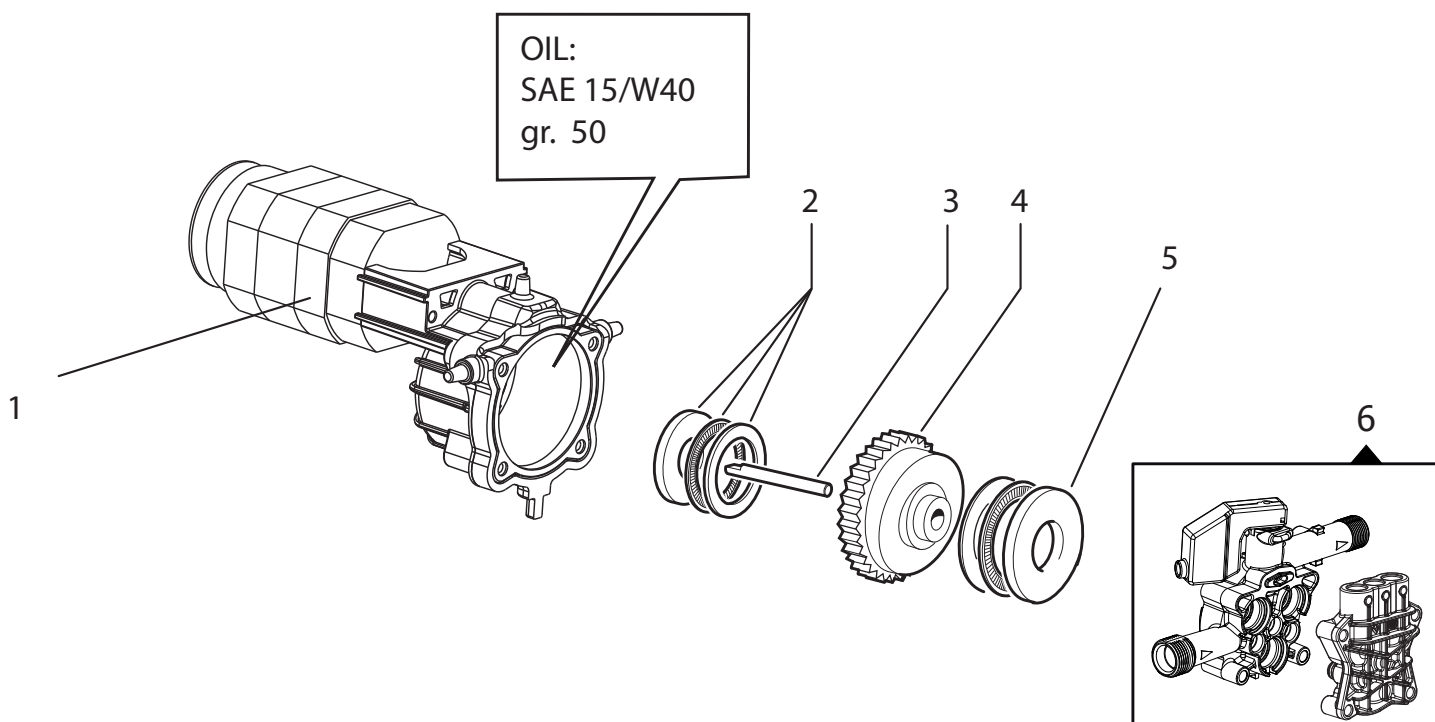

KRS 1300

CLASSIC - EXTRA

Complessivo Macchina

Frame and Chassy (Assembly)

9063 0101 KRS 1300 CLASSIC
9063 0102 KRS 1300 EXTRA

N°	Cod.	Descrizione	Description	Note	Qty	Model
1	1410 0153	Interruttore	Switch		1	
2	0456 0483	Cavo Elettrico	Electrical Cable		1	
3	0479 0164	Kit Carenatura Frontale	Main Cover Kit	Grigio / Grey	1	
3	0479 0165	Kit Carenatura Frontale	Main Cover Kit	Azzurro / Cyan	1	
4	0402 0546	Coperchio Scatola Elettrica	Electrical Box Cover		1	
5	1411 0058	Impugnatura	Handle		1	Classic
	1411 0059	Impugnatura	Handle		1	Extra
6	0477 0502	Carena Posteriore	Rear Cover		1	

N°	Cod.	Descrizione	Description	Note	Qty	Model
7	3002 0900	Supporto Accessori	Accessories Support		1	
8	3029 0060	Kit Tanica Detergente	Detergent Tank Kit		1	Extra
9	2810 0126	Ruota	Wheel		2	
10	2803 0715	Kit Raccordo Aspirazione	Suction Coupling Kit		1	
11	7304 0481	Motopompa Completa	Motorpump		1	Classic
	7304 0482	Motopompa Completa	Motorpump		1	Extra
12	0466 0078	Convogliatore Motore	Motor Conveyor		1	
13	7002 0207	Kit Avvolgitubo	Hose reel Kit		1	Extra

N°	Cod.	Descrizione	Description	Note	Q.ty	Model
1	1831 0692	Kit Motore Elettrico	Electrical Motor Kit		1	
2	0436 0038	Cuscinetto Assiale	Thrust Ring Kit		1	
3	2408 0076	Albero Corona	Gear Shaft	10x70	1	
4	0001 0724	Albero con Corona	Wobble Plate with Gear		1	Classic
	0001 0725	Albero con Corona	Wobble Plate with Gear		1	Extra
5	0436 0037	Cuscinetto Assiale	Thrust Bearing	Ø35x55x12	1	