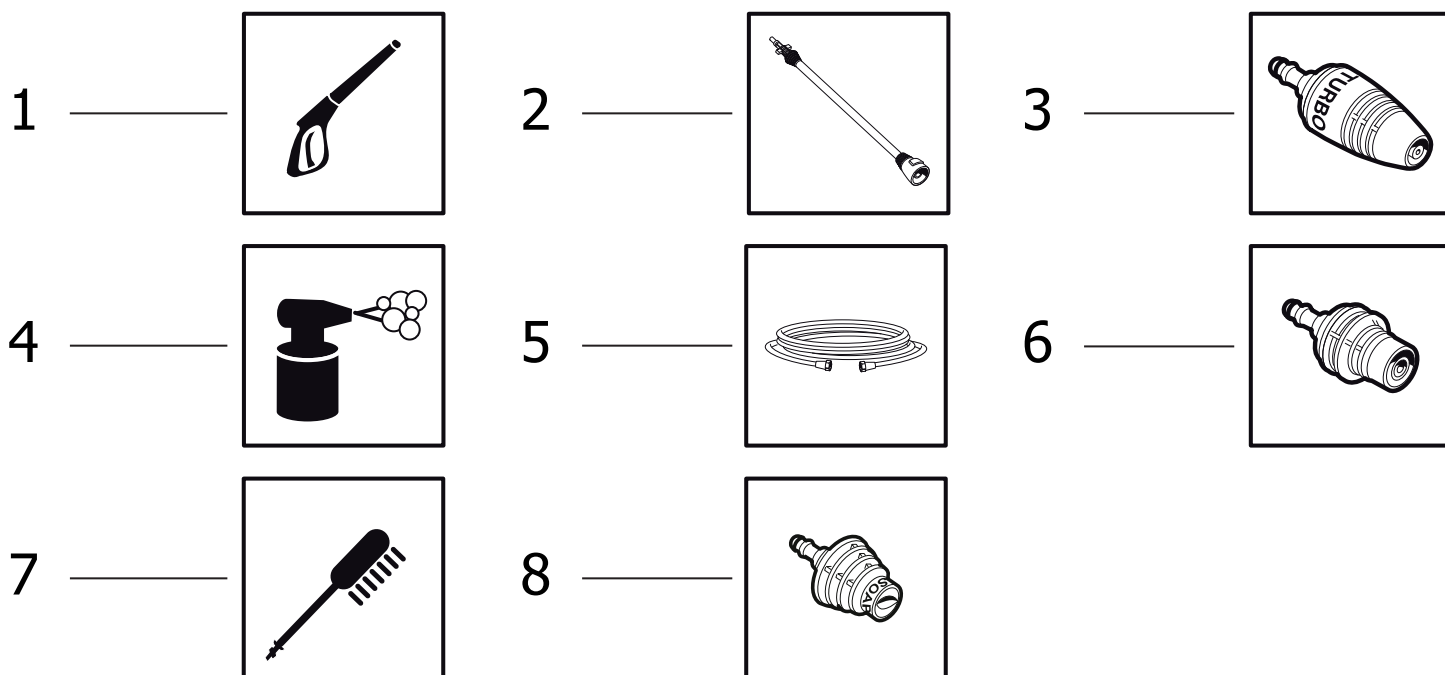

N°	Cod.	Descrizione	Description	Note	Q.ty	Model
1	2410 0239	Pistola	Spra gun		1	
2	3301 1501	Kit Lancia porta Testina	Lance with Nozzle Head holder		1	
3	3217 0340	Testina Ugello Rotante	Rotating Nozzle	Ø1	1	Classic
4	3301 1583	Lancia Schiumogena	Foam Lance Kit		1	Classic
5	3208 1343	Tubo Gomma Mandata	H.P. Rubber Hose	1/4" L=6 m	1	Classic
	3208 1345	Tubo Gomma Mandata	H.P. Rubber Hose	1/4" L=8 m	1	Extra

N°	Cod.	Descrizione	Description	Note	Q.ty	Model
6	3217 0350	Testina Getto	Adjustable Nozzle	Ø1,025	1	
		Regolabile				
7	1413 0057	Idrospazzola fissa	Fixed Brush		1	Extra
8	3410 0390	Testina Ugello Schiumogeno	Foam nozzle Head		1	Extra