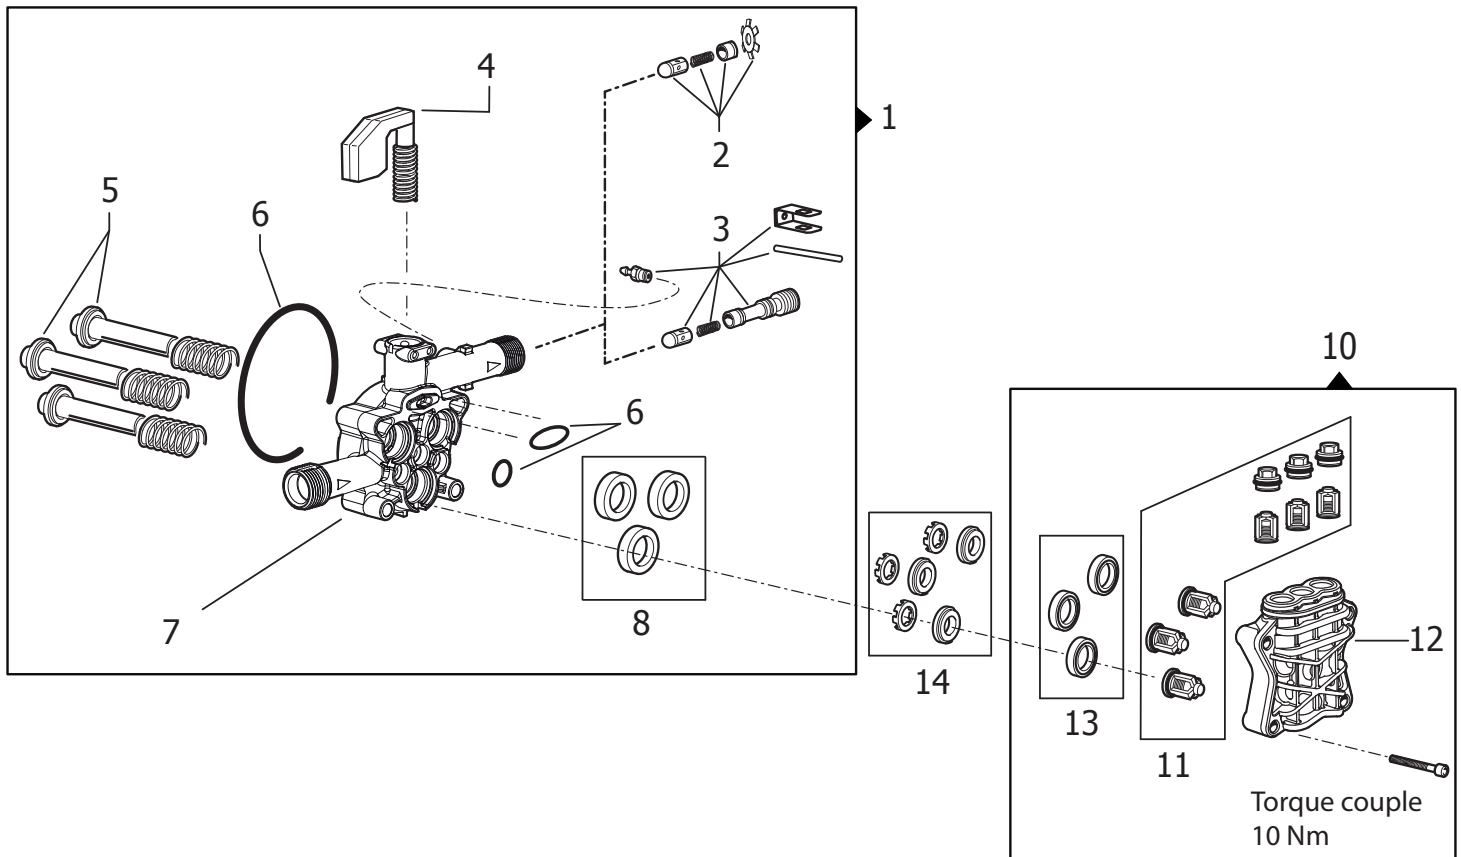

N°	Cod.	Descrizione	Description	Note	Q.ty	Model
1	5027 0065	Kit Porta Pistoni Completo	Complete Pump Crankcase Kit		1	Classic
	5027 0066	Kit Porta Pistoni Completo	Complete Pump Crankcase Kit		1	Extra
2	5027 0053	Kit Valvola Non Ritorno	Check Valve Kit		1	Classic
3	5027 0058	Kit Valvola Non Ritorno + Eiettore	Check Valve Kit + Injector		1	Extra
4	3103 0050	Kit Total Stop	Total Stop Kit		1	
5	5027 0055	Kit Pistoni	Pistons Kit		1	
6	5027 0054	Kit Guarnizioni OR	Crankcase O-Ring Kit		1	
7	2432 0046	Porta Pistoni	Pump Crankcase		1	Classic
	2432 0047	Porta Pistoni	Pump Crankcase		1	Extra
8	5027 0059	Anello Tenuta Olio	Oil Seal		1	Extra

N°	Cod.	Descrizione	Description	Note	Q.ty	Model
10	5027 0068	Kit Testata Completo	Complete Pump Manifold Kit		1	Classic
	5027 0069	Kit Testata Completo	Complete Pump Manifold Kit		1	Extra
11	1220 0222	Kit Valvole Asp./Mand.	Suct./Del. Valve Ass.y Kit		1	Classic
	1220 0223	Kit Valvole Asp./Mand.	Suct./Del. Valve Ass.y Kit		1	Extra
12	3218 0131	Testata Pompa	Pump Manifold		1	
13	5019 0298	Kit Guarnizioni Tenuta Acqua	Water Packing Kit		1	
14	5027 0067	Kit Distanziali + Guarniz. Tenuta Acqua	Spacer + Water Packing Kit		1