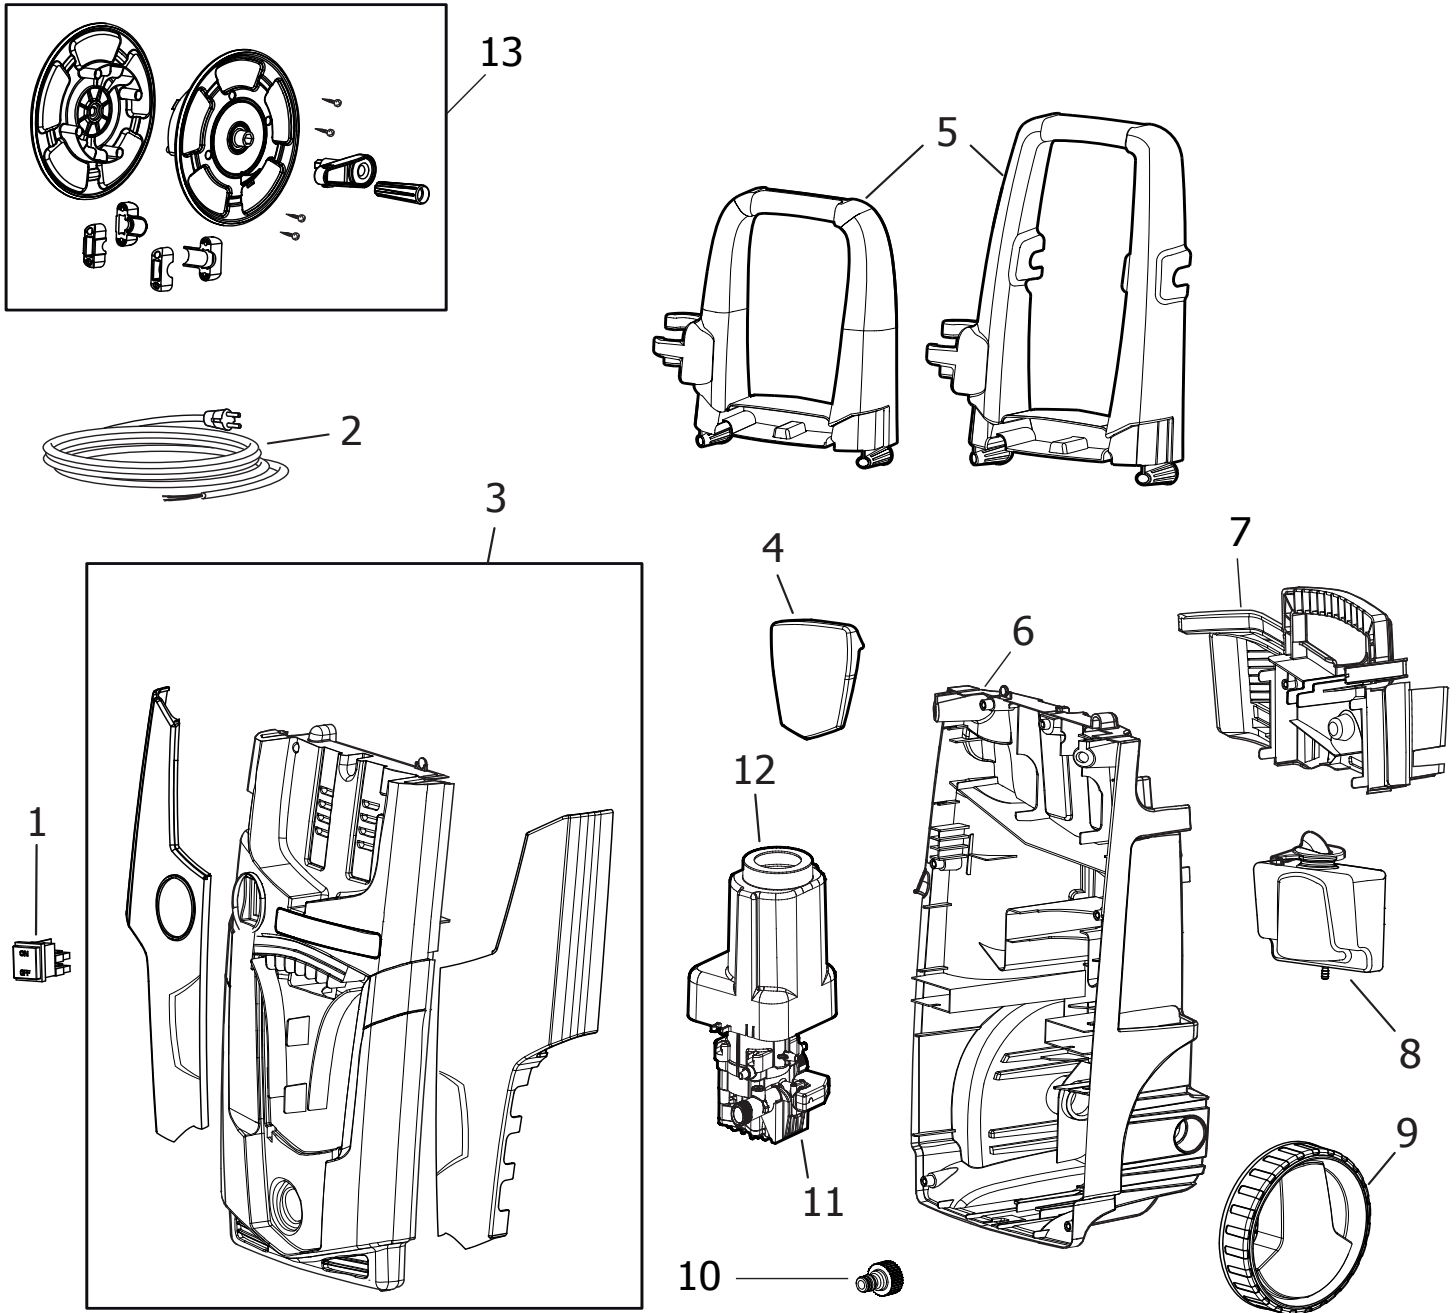

KRS 1300

CLASSIC - EXTRA

Complessivo Macchina

Frame and Chassy (Assembly)

9063 0101 KRS 1300 CLASSIC
9063 0102 KRS 1300 EXTRA

N°	Cod.	Descrizione	Description	Note	Qty	Model
1	1410 0153	Interruttore	Switch		1	
2	0456 0483	Cavo Elettrico	Electrical Cable		1	
3	0479 0164	Kit Carenatura Frontale	Main Cover Kit	Grigio / Grey	1	
3	0479 0165	Kit Carenatura Frontale	Main Cover Kit	Azzurro / Cyan	1	
4	0402 0546	Coperchio Scatola Elettrica	Electrical Box Cover		1	
5	1411 0058	Impugnatura	Handle		1	Classic
	1411 0059	Impugnatura	Handle		1	Extra
6	0477 0502	Carena Posteriore	Rear Cover		1	

N°	Cod.	Descrizione	Description	Note	Qty	Model
7	3002 0900	Supporto Accessori	Accessories Support		1	
8	3029 0060	Kit Tanica Detergente	Detergent Tank Kit		1	Extra
9	2810 0126	Ruota	Wheel		2	
10	2803 0715	Kit Raccordo Aspirazione	Suction Coupling Kit		1	
11	7304 0481	Motopompa Completa	Motorpump		1	Classic
	7304 0482	Motopompa Completa	Motorpump		1	Extra
12	0466 0078	Convogliatore Motore	Motor Conveyor		1	
13	7002 0207	Kit Avvolgitubo	Hose reel Kit		1	Extra

N°	Cod.	Descrizione	Description	Note	Q.ty	Model
1	1831 0692	Kit Motore Elettrico	Electrical Motor Kit		1	
2	0436 0038	Cuscinetto Assiale	Thrust Ring Kit		1	
3	2408 0076	Albero Corona	Gear Shaft	10x70	1	
4	0001 0724	Albero con Corona	Wobble Plate with Gear		1	Classic
	0001 0725	Albero con Corona	Wobble Plate with Gear		1	Extra
5	0436 0037	Cuscinetto Assiale	Thrust Bearing	Ø35x55x12	1	

N°	Cod.	Descrizione	Description	Note	Q.ty	Model
1	2410 0239	Pistola	Spra gun		1	
2	3301 1501	Kit Lancia porta Testina	Lance with Nozzle Head holder		1	
3	3217 0340	Testina Ugello Rotante	Rotating Nozzle	Ø1	1	Classic
4	3301 1583	Lancia Schiumogena	Foam Lance Kit		1	Classic
5	3208 1343	Tubo Gomma Mandata	H.P. Rubber Hose	1/4" L=6 m	1	Classic
	3208 1345	Tubo Gomma Mandata	H.P. Rubber Hose	1/4" L=8 m	1	Extra