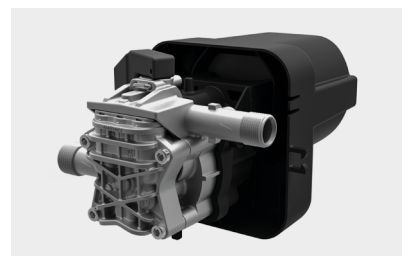

KRX PLUS

WPS SYSTEM

soft

medium

hard

Ergonomic handle with lance and gun storage

Удобная эргономичная ручка для размещения пистолета и наконечника

Rubber hose R1 1/4

Резиновый шланг R1 1/4

PT 03 BRUSH

WPS SYSTEM

Select the washing program

Выбрать программу мойки

Integrated detergent tank, easily removable

Легко снимающийся встроенный бак моющего средства

Frontal coupling for connection to the water mains

Передний соединитель для соединения с системой водоснабжения

FOR MORE INFO:
ДОПОЛНИТЕЛЬНАЯ
ИНФОРМАЦИЯ:

GENERAL FEATURES · ОБЩИЕ ХАРАКТЕРИСТИКИ

- Cold water pressure washer with electric brush motor
- Motor thermal protection
- Three-piston axial pump with aluminum head
- WPS system
- R1 1/4 rubber hose with metal reinforcement
- Ergonomic handle with lance and gun housing
- Total Stop system
- Plastic wheels \varnothing 17.5 cm with rubber covering
- Integrated detergent tank
- Hose reel located at the top
- Высоконапорный моющий аппарат с холодной водой с универсальным электродвигателем
- Термозащита двигателя
- Осевой насос с тремя поршнями с торцевой частью из алюминия
- WPS system
- Резиновый шланг R1 1/4 с металлической оплеткой
- Удобная эргономичная ручка для размещения пистолета и наконечника
- Устройство Total Stop
- Пластиковые колеса \varnothing 17,5 см с покрытием из резины
- Встроенный бак моющего средства
- Наматыватель шланга в верхней части
- Бытовое применение