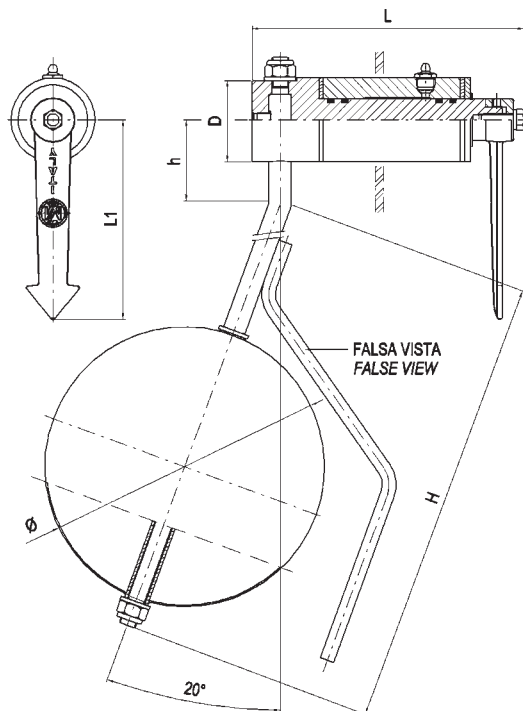

# art. 0431

**indicatore di livello**  
level indicator  
indicateur de niveau  
Standzeiger  
indicador de nivel

**Tubo esterno in acciaio**  
External tube in steel  
Tube extérieur en acier  
Aussenrohr aus Stahl  
Tubo externo en acero

DN	1000	1300	1500
Ø	200	200	200
L	194	194	194
L1	140	140	140
D	60	60	60
H	~ 900	~ 1200	~ 1400
h	60	60	60
gr ~	6.000	6.400	6.800

**Codici di ordinazione**  
Purchase article numbers

	mm 1000	mm 1300	mm 1500
<b>Indicatore di livello - sfera Ø200</b> Level indicator - Ø200 ball	ARZO 0431 100 200	ARZO 0431 130 200	ARZO 0431 150 200