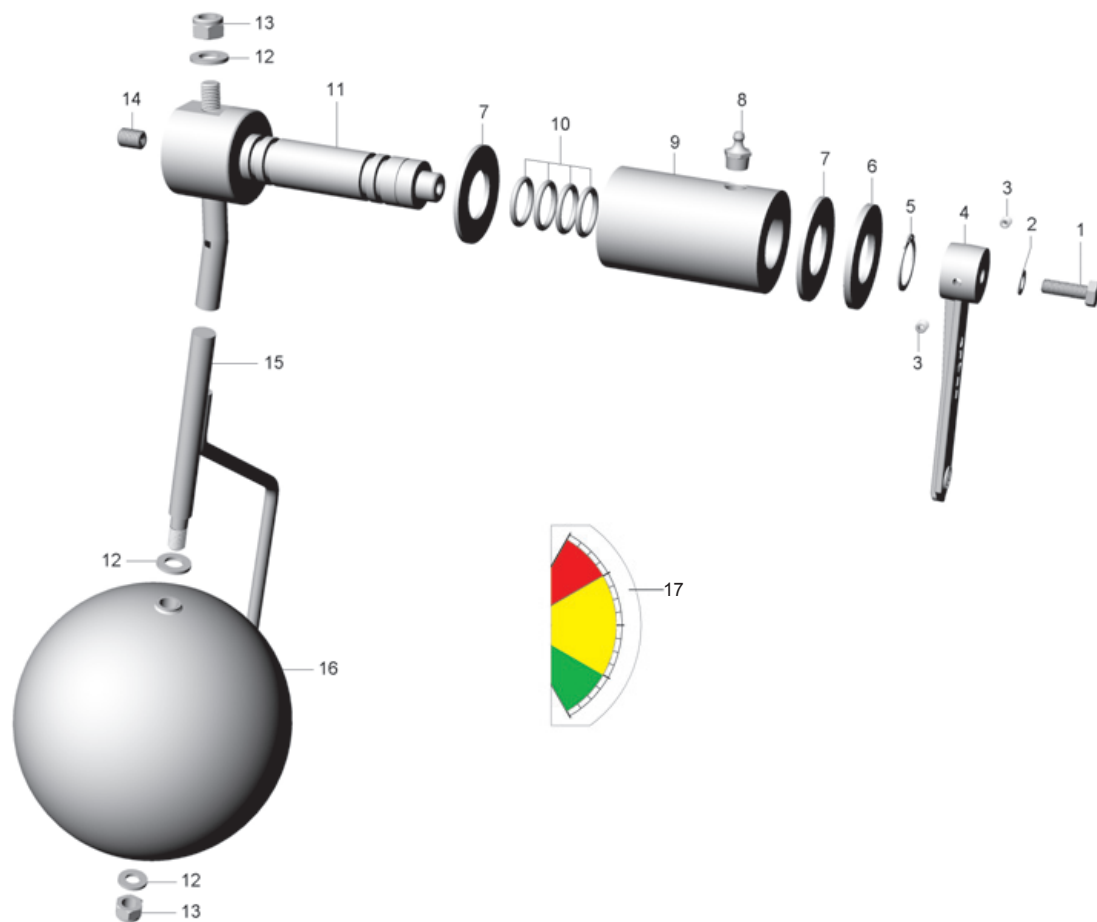

# art. 0431

**indicatore di livello**  
level indicator  
indicateur de niveau  
Standzeiger  
indicador de nivel

**Tubo esterno in acciaio**  
External tube in steel  
Tube extérieur en acier  
Aussenrohr aus Stahl  
Tubo externo en acero

DN	1000	1300	1500
Ø	200	200	200
L	194	194	194
L1	140	140	140
D	60	60	60
H	~ 900	~ 1200	~ 1400
h	60	60	60
gr ~	6.000	6.400	6.800

**Codici di ordinazione**  
Purchase article numbers

	mm 1000	mm 1300	mm 1500
<b>Indicatore di livello - sfera Ø200</b> Level indicator - Ø200 ball	ARZO 0431 100 200	ARZO 0431 130 200	ARZO 0431 150 200