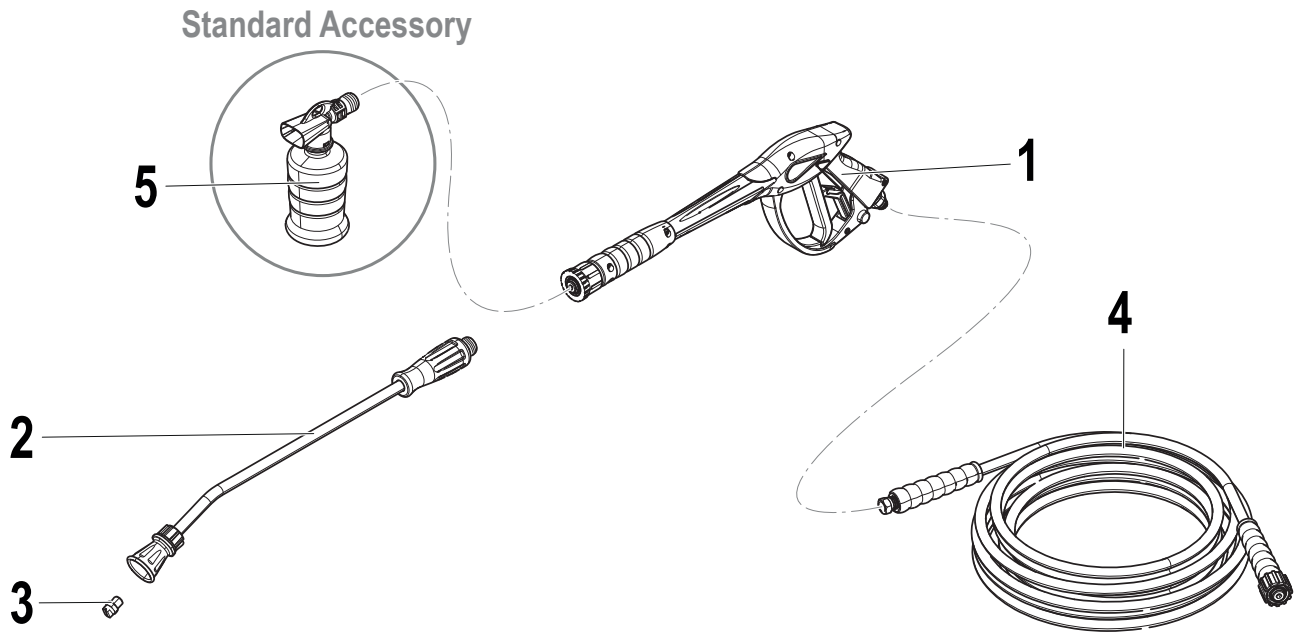

N°	Cod.	Descrizione	Description	Note	Q.ty	Model
15	1201 0298	Guarnizione	Gasket	29,7x12,9x2,7	1	
16	0019 0114	Anello di tenuta olio	Oil sealing ring	12x20x5/7	3	
17	0009 0347	Distanziale tenuta olio	Oil sealing spacer	D.12	3	
18	0009 0999	Anello appoggio tenuta	Sealing support ring	D.12	3	
19	1241 0072	Anello tenuta acqua	Water Sealing Ring	12x18x5	3	
20	3604 0072	Kit Valvole Aspirazione/Mandata	Suction/discharge valve kit		1	
21	3218 0580	Testata	Head		1	
22	3609 0341	Vite	Screw	M6x70	4	
23	1002 0285	Filtro Aspirazione	Suction Filter		1	