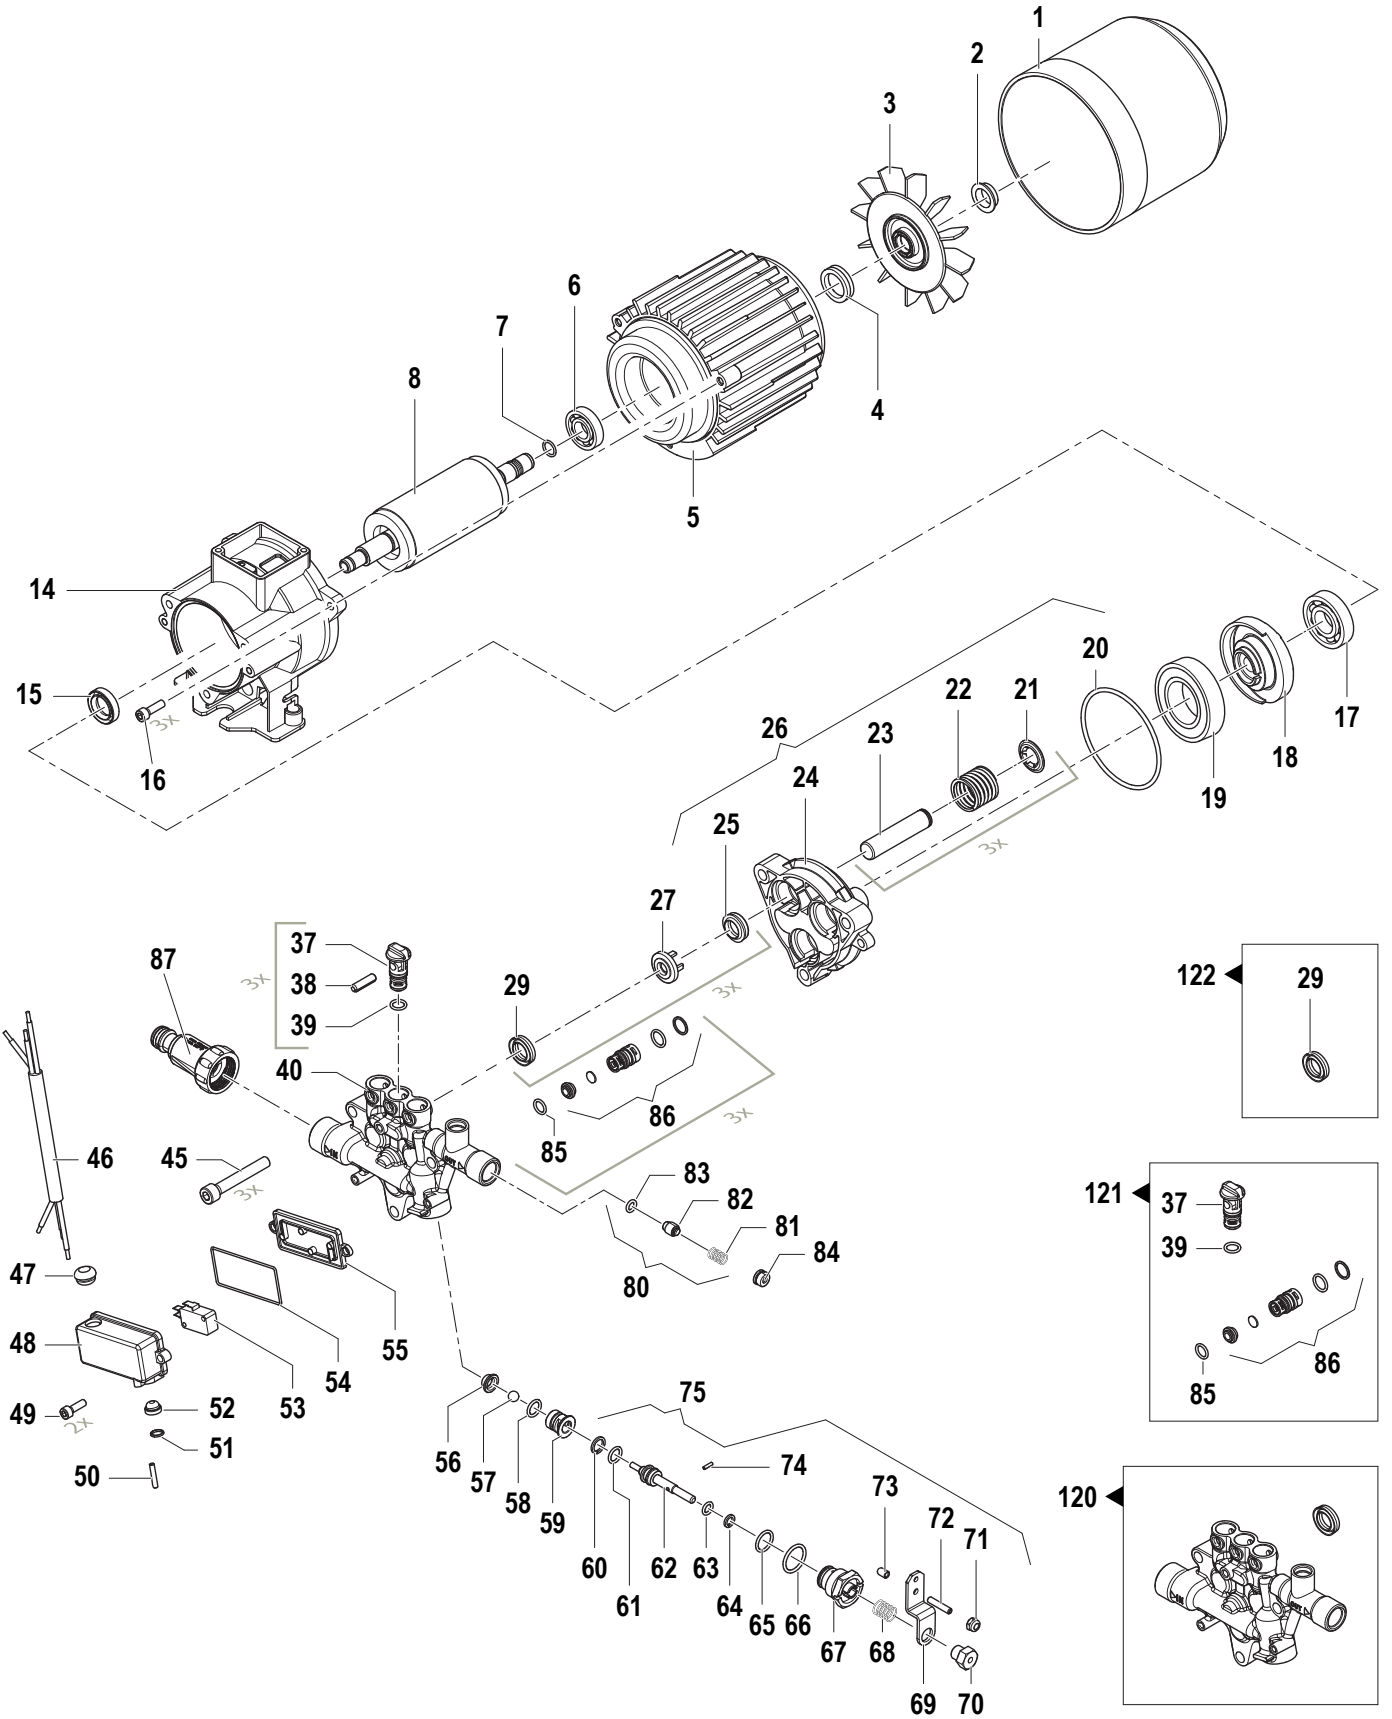

Motorpump PATRIOT 150

N°	Cod.	Descrizione	Description	Note	Q.ty	Model
1	0466 0029	Copri ventola Motore	Motor Fan Cover		1	
2	0009 0296	Anello Ventola Motore	Motor Fan Ring		1	
3	3632 0083	Ventola Motore	Motor Fan		1	
4	1241 0070	Anello	Ring		1	
5	3041 0414	Kit Statore	Stator Kit		1	
6	0438 0090	Cuscinetto a Sfere	Ball Bearing	Ø20x47x14	1	
7	1210 0420	Guarnizione OR	O-Ring	Ø1,78x11,11	1	
8	0001 0947	Albero Rotore	Rotor Shaft		1	
14	1009 0258	Flangia Motore	Motor Flange		1	
15	0019 0118	Anello Tenuta	Seal	Ø17x30x7	1	
16	3609 0114	Vite	Screw	M6x30	3	
17	0438 0091	Cuscinetto a Sfere	Ball Bearing	Ø17x47x14	1	
18	0001 0629	Albero Eccentrico	Eccentric Shaft	10°	1	
19	0436 0032	Cuscinetto	Bearing	Ø40x60x14	1	
20	1210 0620	Guarnizione OR	O-Ring	Ø3x76	1	
21	0009 0317	Anello porta Molla	Piston Ring		3	
22	1802 0213	Molla	Spring		3	
23	2409 0127	Pistone	Piston	Ø12	3	
24	2432 0025	Carter Pompa	Pump Crankcase		1	
25	0019 0124	Anello Tenuta Olio	Oil Seal	Ø14x22x4/6	3	
26	2432 0026	Kit Carter Pompa	Pump Crankcase Kit		1	
27	0009 0318	Distanziale Paraolio	Oil Seal Spacer		3	
29	1241 0094	Guarnizione Tenuta	Packing	Ø12x19,7x5	3	
37	1220 0069	Gruppo Valv. Mand.	Del. Valve Ass.y kit		3	
38	3021 0032	Spina Elastica	Elastic Pin	Ø6x22	3	
39	1210 0465	Guarnizione OR	O-Ring	Ø1,78x8,73	3	
40	3218 0392	Testata Pompa	Pump Manifold	Ottone - Brass	1	
45	3609 0191	Vite	Screw	M8x60	3	
46	0456 0374	Cavo Total Stop	Total Stop Cable		1	
47	2434 0048	Pressacavo	Cable Holder		1	
48	0402 0276	Coperchio TS	TS Cover		1	
49	3609 0198	Vite	Screw	M5x20	2	
50	3005 0097	Spina	Pin	3,5x19,8	1	
51	0009 0229	Anello	Ring		1	
52	2416 0112	Protezione	Protection		1	
53	1825 0020	Interruttore Total-Stop	Total-Stop Switch	16 A	1	
54	1210 0550	Guarnizione OR	O-Ring	Ø1,5x57	1	
55	0402 0290	Scatola TS	TS El. Box		1	
56	3009 0141	Sede Easy-Start	Easy-Start Seat		1	
57	3003 0035	Sfera Easy-Start	Easy-Start Ball		1	
58	1210 0152	Guarnizione OR	O-Ring	Ø1,78x9,25	1	
59	3009 0158	Sede	Seat		1	
60	0009 0112	Anello	Ring	Ø12x9x1,3	1	
61	1210 0041	Guarnizione OR	O-Ring	Ø1,78x8,73	1	
62	0015 0194	Kit Easy Start	Easy Start Kit		1	
63	1210 0055	Guarnizione OR	O-Ring	Ø1,78x6,07	1	
64	0009 0110	Anello	Ring	Ø9x6x1,3	1	
65	1210 0049	Guarnizione OR	O-Ring	Ø1,78x12,42	1	
66	1210 0390	Guarnizione OR	O-Ring	Ø2x17	1	
67	3605 0115	Vite Speciale	Special Screw		1	

N°	Cod.	Descrizione	Description	Note	Q.ty	Model
68	1802 0249	Molla Valvola Regolazione	Unloader Valve Spring		1	
69	1600 0093	Kit Leva Total-Stop	Total-Stop Lever Kit		1	
70	3202 0241	Vite Speciale Total-Stop	Total-Stop Special Screw		1	
71	0604 0087	Dado	Nut	M5	1	
72	3622 0047	Vite Total-Stop	Total-Stop Adjust. Nut	M4x20	1	
73	0432 0044	Cappuccio Total-Stop	Total-Stop Cap		1	
74	3021 0035	Spina Elastica	Elastic Pin	Ø2x8	1	
75	1215 0363	Kit Valvola Regolaz.	Unloader Valve Kit		1	
80	5027 0025	Kit Valvola Non Ritorno	Check valve kit		1	
81	1802 0284	Molla	Spring		1	
82	3600 0087	Valvola Non Ritorno	Check valve		1	
83	1210 0220	Guarnizione OR	O-Ring	Ø2,0x4	1	
84	3202 0280	Tappo	Plug		1	
85	1210 0465	Guarnizione OR	O-Ring	Ø1,78x8,73	3	
86	1220 0068	Gruppo Valv. Aspirazione	Suct. Valve Ass.y kit		3	
87	1002 0285	Filtro Aspirazione	Suction Filter		1	

Kit Ricambi

Spare Parts Kit

N°	Cod.	Descrizione	Description	Note	Q.ty	Model
120	3300 0108	Kit Testata Completo	Manifold Kit	Ottone - Brass	1	
121	5025 0026	Kit Valvola Aspirazione/Mandata	Suction/Delivery Kit		1	
122	5019 0666	Kit Guarnizioni Pistone	Piston Seal Kit	Ø12	1