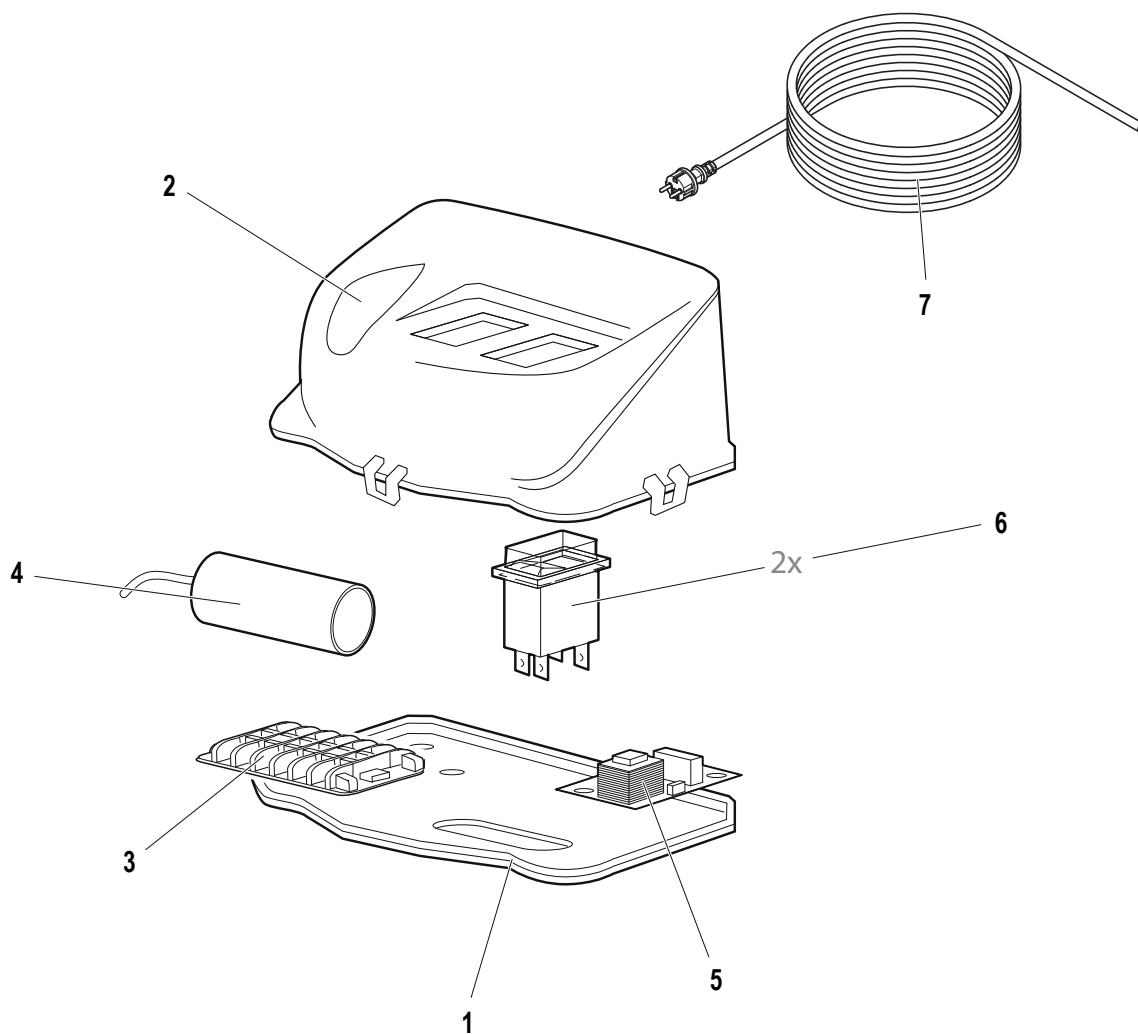

N°	Cod.	Descrizione	Description	Note	Q.ty	Model
1	0209 0108	Base Scatola Elettrica	Base for Electric Box		1	
2	0402 0598	Coperchio Scatola Elettrica	Cover for Electric Box		1	
3	1805 0064	Morsettiera	Terminal Box		1	
4	0434 0067	Condensatore	Capacitor	32 mcf	1	140
4	0434 0319	Condensatore	Capacitor	25 mcf	1	150
5	3043 0078	Scheda Elettronica	Electronic Board		1	

N°	Cod.	Descrizione	Description	Note	Q.ty	Model
6	1410 0153	Interruttore Bipolare	Bipolar Switch		2	
7	0456 0183	Cavo Alimentazione + Spina Shuko	Power Cable + Shuko Plug		1