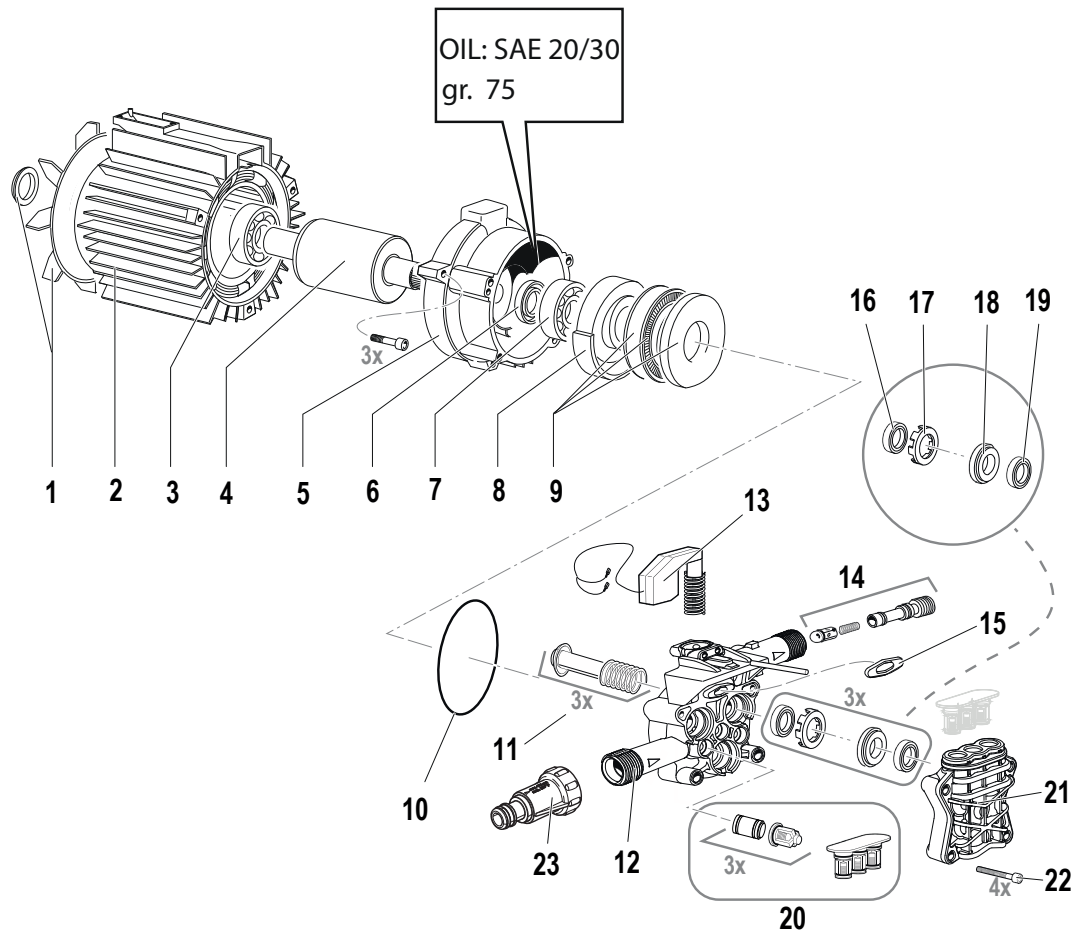

N°	Cod.	Descrizione	Description	Note	Q.ty	Model
1	3632 0170	Kit Ventola + Anello	Fan + Ring Kit		1	
2	3041 0418	Statore	Stator		1	
3	0438 0154	Cuscinetto a sfere	Ball Bearing	17x35x10	1	
4	0001 1025	Albero Rotore	Shaft Rotor		1	
5	1009 0457	Flangia Pompa/Motore	Pump/Motor Flange		1	
6	0019 0222	Anello di tenuta olio	Oil sealing ring	Ø17x35x7	1	
7	0438 0155	Cuscinetto a sfere	Ball Bearing	17x47x14	1	
8	0001 1023	Piattello inclinato	Eccentric Shaft		1	
9	0437 0093	Kit gabbie rullini	Roll Cage kit		1	
10	1210 0585	O-Ring	O-Ring	67x2,50	1	
11	2409 0136	Kit Pistoni	Pistons kit		1	
12	2432 0046	Corpo guida pistoni	Pistons guide Casing		1	
13	3103 0049	Kit Total Stop	Total Stop Kit		1	
14	5027 0053	Kit Valvola non ritorno	Check Valve Kit		1	

N°	Cod.	Descrizione	Description	Note	Q.ty	Model
15	1201 0298	Guarnizione	Gasket	29,7x12,9x2,7	1	
16	0019 0114	Anello di tenuta olio	Oil sealing ring	12x20x5/7	3	
17	0009 0347	Distanziale tenuta olio	Oil sealing spacer	D.12	3	
18	0009 0999	Anello appoggio tenuta	Sealing support ring	D.12	3	
19	1241 0072	Anello tenuta acqua	Water Sealing Ring	12x18x5	3	
20	3604 0072	Kit Valvole Aspirazione/Mandata	Suction/discharge valve kit		1	
21	3218 0580	Testata	Head		1	
22	3609 0341	Vite	Screw	M6x70	4	
23	1002 0285	Filtro Aspirazione	Suction Filter		1