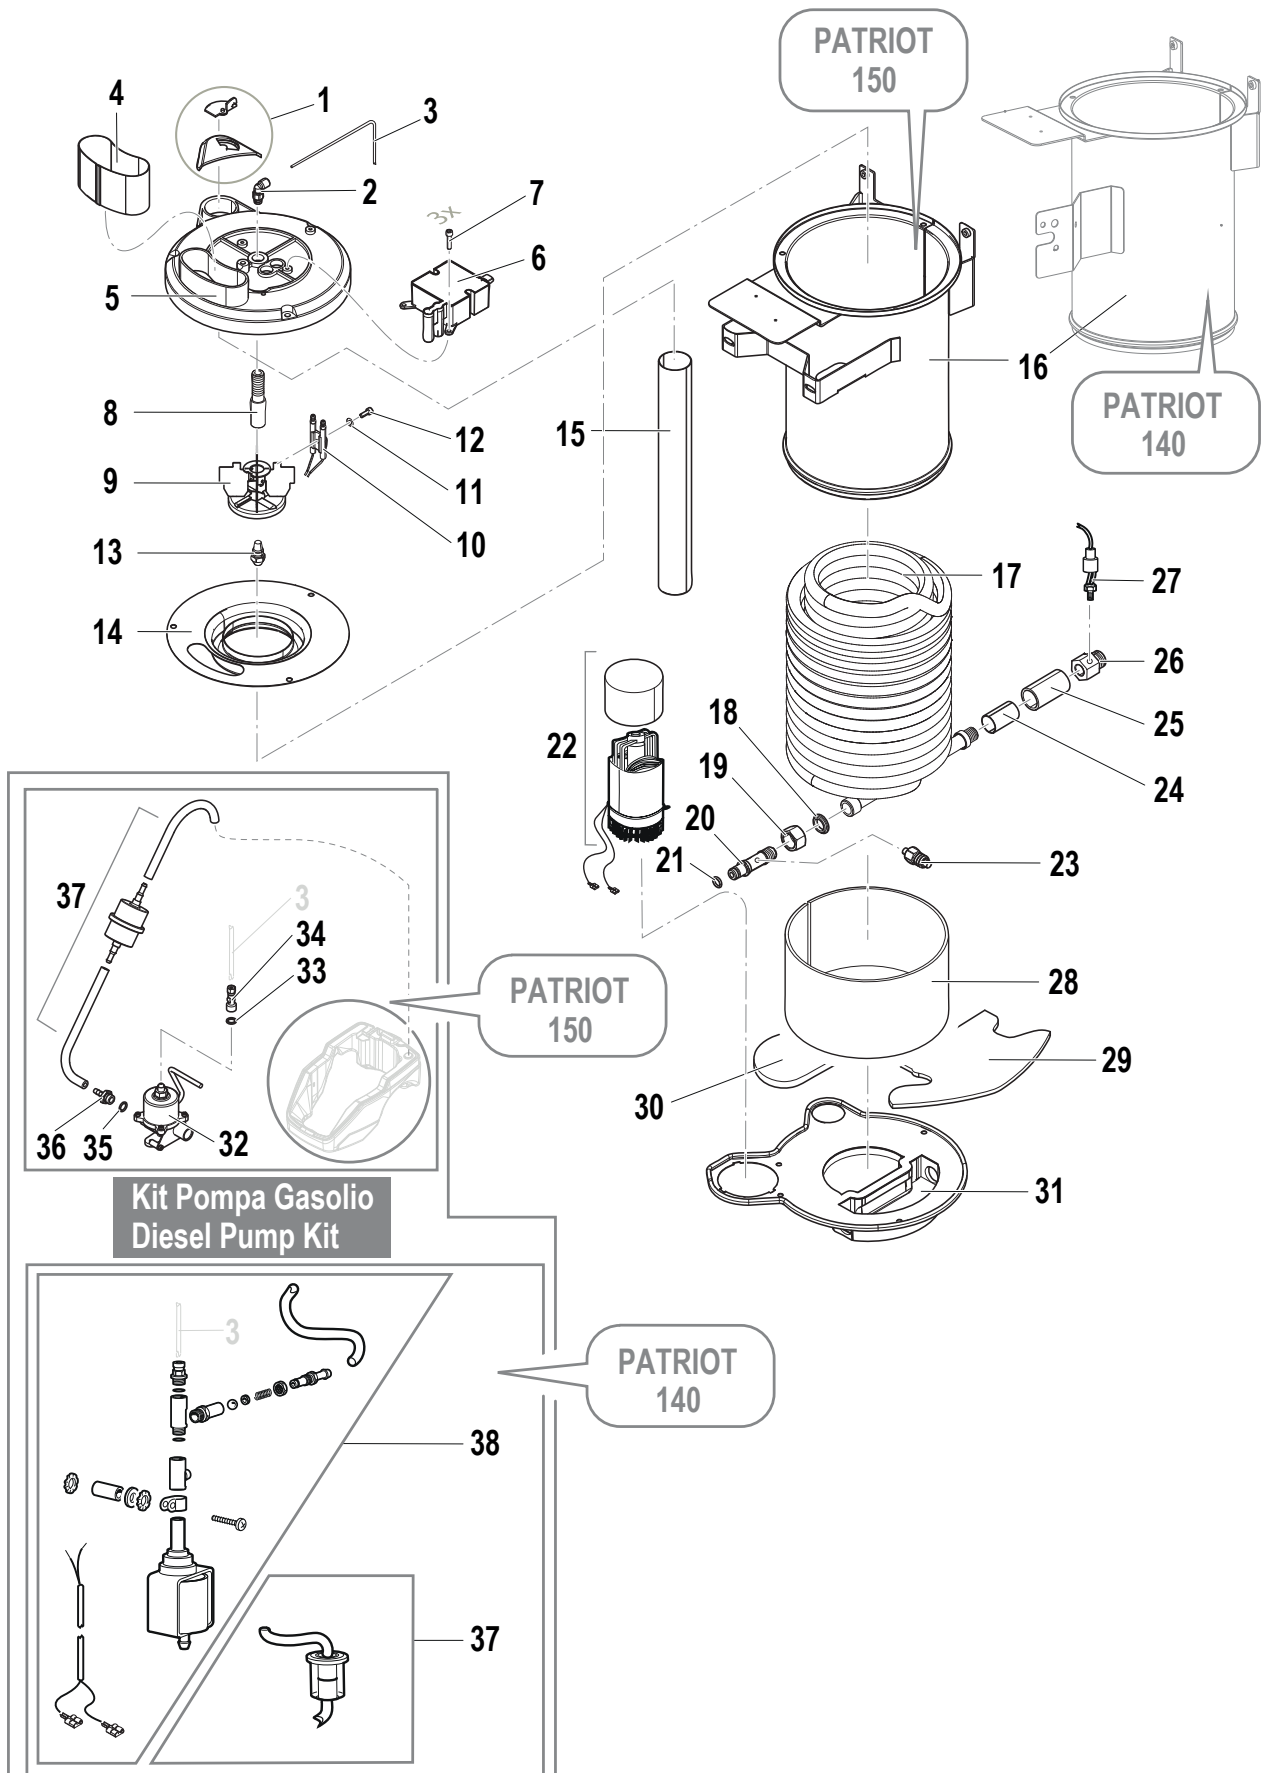

Boiler Kit

N°	Cod.	Descrizione	Description	Note	Qty	Model
1	0466 0091	Kit Coperchio+Farfalla	Cover+Flapper Valve Kit		1	
2	2803 0727	Gomito	Elbow	NPT1/8" M - D.4 F	1	
3	3208 1433	Tubo Gasolio	Diesel Pipe	4x2,7 L=540	1	
4	0466 0085	Camino	Chimney		1	
5	0402 0596	Coperchio Superiore Caldaia	Upper Boiler Cover		1	
6	3226 0116	Trasformatore	Transformer	230/50 LWS	1	
7	3625 0046	Vite	Screw	M5x12 Trilob.	3	
8	2427 0005	Porta Ugello	Nozzle Support		1	
9	0602 0120	Disco Turbolenza	Turbulence Disc		1	
10	0805 0034	Elettrodo Bifilare	Electrode		1	
11	2811 0092	Rosetta	Washer	5,5x15x1,2	1	
12	3625 0046	Vite	Screw	M5x12 Trilob.	1	
13	3400 0796	Ugello	Nozzle	0,50 GPH	1	
14	0402 0597	Coperchio Inferiore	Lower Cover		1	
15	3208 1414	Tubo	Hose		1	
16	0424 0561	Corpo Caldaia	Boiler Body		1	140
16	0424 0562	Corpo Caldaia	Boiler Body		1	150
17	3044 0033	Serpentina	Serpentine		1	
18	2812 0162	Rosetta	Washer	16,6x26	1	
19	1227 0071	Ghiera	Ferrule	M22x1,5	1	
20	2803 0726	Raccordo	Fitting		1	
21	1210 0375	O-Ring	O-Ring	2,62x9x92 Viton	1	

N°	Cod.	Descrizione	Description	Note	Qty	Model
22	1831 0726	Motore Ventilatore	Fan Motor		1	
23	1215 0673	Valvola Sicurezza	Safety Valve	G1/8"	1	
24	1801 0042	Manicotto Termoresistente	Heat resistant Sleeve		1	
25	3208 1415	Tubo per Manicotto	Hose for Sleeve		1	
26	2803 0728	Raccordo di Mandata	Discharge Fitting	M22x1,5	1	
27	3230 0054	Termostato	Temperature Switch			
28	2822 0023	Fascia refrattaria	Refractory band		1	
29	2822 0022	Refrattario	Refractory		1	
30	2822 0021	Refrattario Rigido	Rigid Refractory		1	
31	3206 0405	Telaio Fondello Caldaia	Boiler Bottom Frame		1	
32	2422 0010	Pompa Gasolio	Diesel Pump		1	
33	1209 0083	Guarnizione in rame	Copper Gasket	1/8"	1	
34	2803 0733	Raccordo	Fitting	G1/8" F - D.4	1	
35	1210 0703	O-Ring	O-Ring	2,0x11 Viton	1	
36	2803 0408	Raccordo Portagomma	Hose Connector	G1/4" D.7 CH.18	1	
37	1002 0334	Kit Filtro Gasolio	Diesel Filter Kit	G1/4" D.7 CH.19	1	
38	2830 0154	Kit Pompa Gasolio	Diesel Pump Kit		1