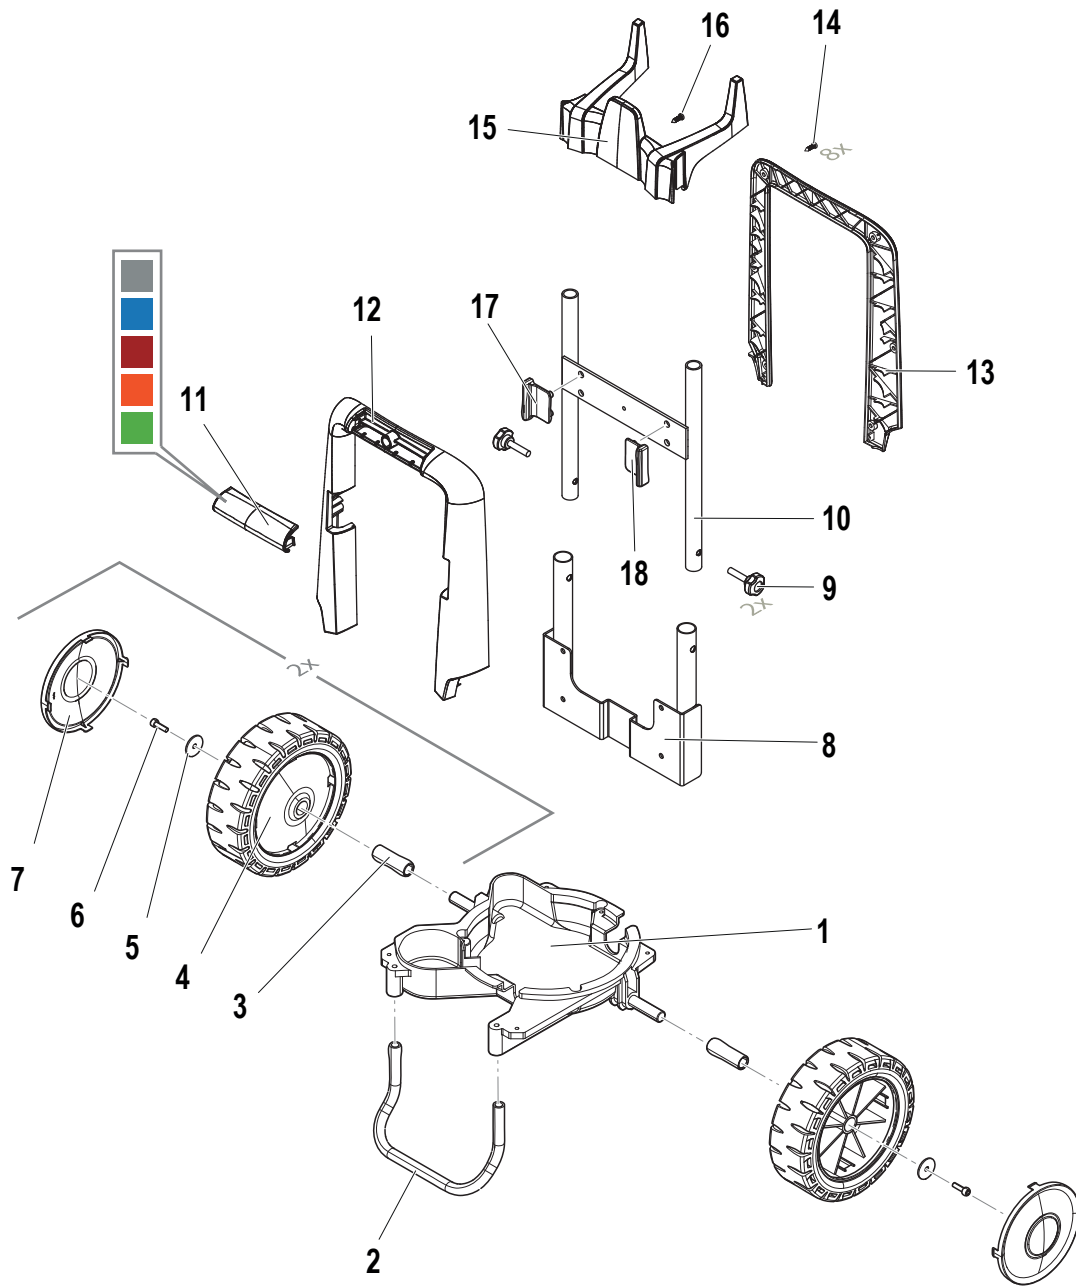

N°	Cod.	Descrizione	Description	Note	Qty	Model
13	2811 0023	Rosetta	Washer	6,6x18x2	1	
14	2404 0276	Piastra	Plate		1	
15	2811 0023	Rosetta	Washer	6,6x18x2	2	
16	3609 0112	Vite	Screw	M6x16	2	
17	2404 0275	Piastra	Plate		1	
18	3040 0005	Semicollare	Half Collar		1	solo/only 150
19	3609 0075	Vite	Screw	M5x8	2	solo/only 150
20	2811 0092	Rosetta	Washer	5,5x15x1,2	4	solo/only 150
21	0604 0082	Dado	Nut	M5	2	solo/only 150
22	3625 0046	Vite	Screw	M5x12 Trilob.	2	
23	3203 0086	Tirante	Tie	M6x352	3	
24	0604 0102	Dado	Nut	M6	3	
25	3609 0295	Vite	Screw	M4x12	2	
26	2811 0023	Rosetta	Washer	6,6x18x2	4	
27	3609 0068	Vite	Screw	M6x12	4	
28	3609 0112	Vite	Screw	M6x16	1	
29	2811 0023	Rosetta	Washer	6,6x18x2	1	

N°	Cod.	Descrizione	Description	Note	Q.ty	Model
1	3206 0404	Telaio inferiore	Lower Frame		1	
2	2414 0086	Supporto	Support		1	
3	0204 0145	Boccola	Bush		2	
4	2810 0128	Ruota	Wheel	D.210	2	
5	2812 0160	Rondella	Washer	6,5x30x2	2	
6	3609 0032	Vite	Screw	M6x20	2	
7	0402 0560	Coperchio Ruota	Wheel Cover		2	
8	1803 0138	Manubrio	Handlebar		1	
9	3606 0028	Volantino	Knob		2	
10	3206 0342	Telaio superiore	Upper Frame		1	
11	0402 0312	Coperchio impugnatura	Handle Cover	Arancione/ Orange	1	150
	0402 0480	Coperchio impugnatura	Handle Cover	Grigio/Grey	1	140
	0402 0481	Coperchio impugnatura	Handle Cover	Rosso/Red	1	
	0402 0315	Coperchio impugnatura	Handle Cover	Azzurro/ Light Blue	1	
	0402 0614	Coperchio impugnatura	Handle Cover	Verde/Green	1	
12	1411 0054	Manico Anteriore	Front Handle		1	