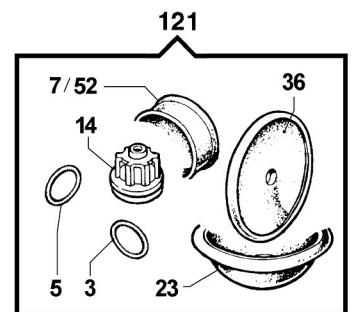

# P Series

P 48 - P 48 AP

Pompe a Membrana - Diaphragm Pumps

550 RPM

**Pompa Base  
Standard Pump**

Albero NON Passante - 6 Fori senza Piedi  
6 Holes - NON Throughshaft without Feet