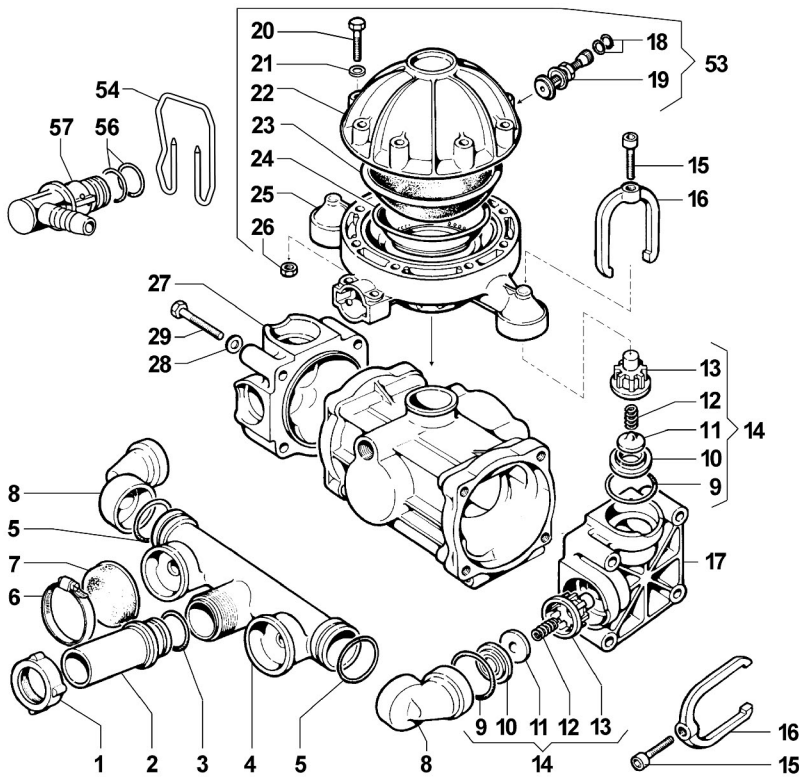

# P Series

P 48 - P 48 AP

Pompe a Membrana - Diaphragm Pumps

550 RPM

**Pompa Base  
Standard Pump**

Albero NON Passante - 6 Fori senza Piedi  
6 Holes - NON Throughshaft without Feet