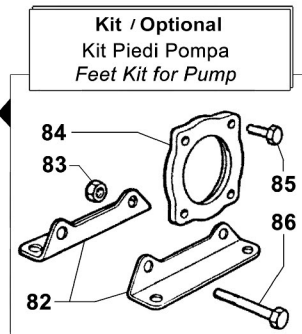

# P Series

P 48 - P 48 AP

Pompe a Membrana - Diaphragm Pumps

550 RPM

**Pompa Base  
Standard Pump**

Albero NON Passante - 6 Fori senza Piedi  
6 Holes - NON Throughshaft without Feet