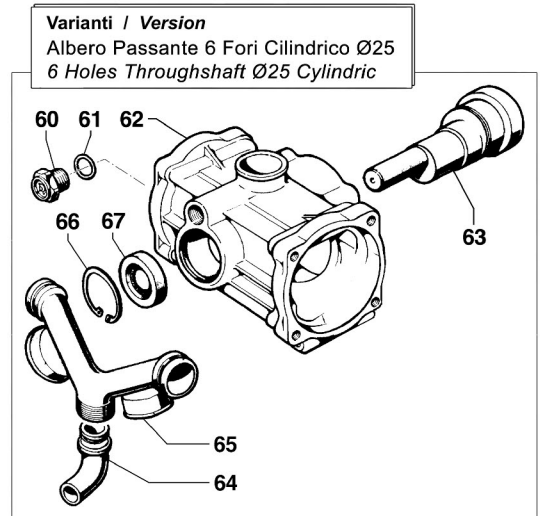

# P Series

P 48 - P 48 AP

Pompe a Membrana - Diaphragm Pumps

550 RPM

**Pompa Base  
Standard Pump**

Albero NON Passante - 6 Fori senza Piedi  
6 Holes - NON Throughshaft without Feet