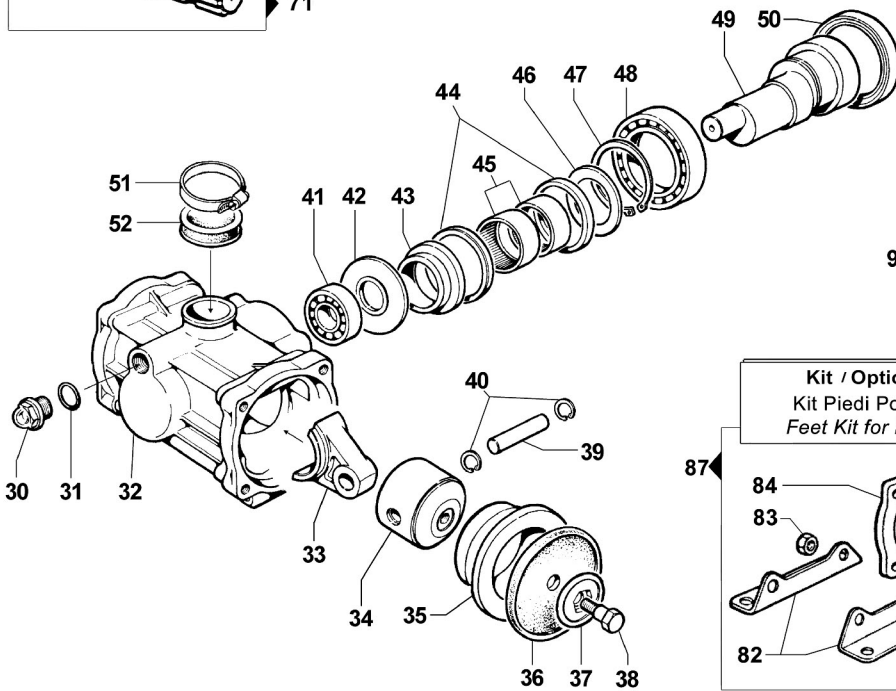

# P Series

P 48 - P 48 AP

Pompe a Membrana - Diaphragm Pumps

550 RPM

**Pompa Base  
Standard Pump**

Albero NON Passante - 6 Fori senza Piedi  
6 Holes - NON Throughshaft without Feet