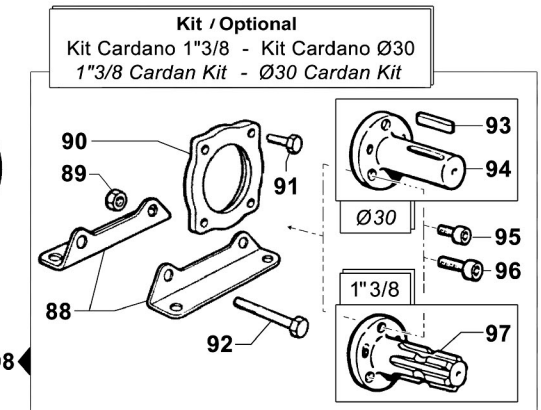

# P Series

P 48 - P 48 AP

Pompe a Membrana - Diaphragm Pumps

550 RPM

**Pompa Base  
Standard Pump**

Albero NON Passante - 6 Fori senza Piedi  
6 Holes - NON Throughshaft without Feet