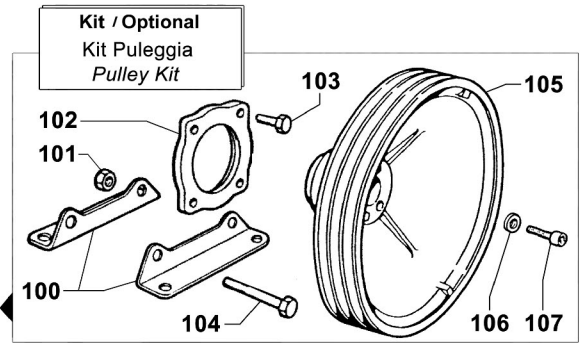

# P Series

P 48 - P 48 AP

Pompe a Membrana - Diaphragm Pumps

550 RPM

**Pompa Base  
Standard Pump**

Albero NON Passante - 6 Fori senza Piedi  
6 Holes - NON Throughshaft without Feet