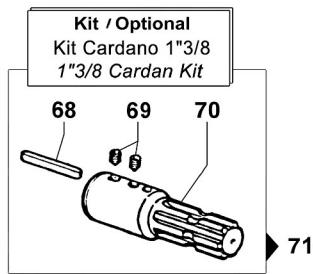

# P Series

P 48 - P 48 AP

Pompe a Membrana - Diaphragm Pumps

550 RPM

**Pompa Base  
Standard Pump**

Albero NON Passante - 6 Fori senza Piedi  
6 Holes - NON Throughshaft without Feet