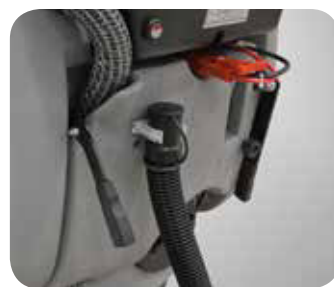

CPS 55/65

BATTERY VERSION
CPS 55/65 BT

GENERAL FEATURES

- Suitable to work for the maintenance and deep cleaning of large areas (up to 2200 mq.)
- User friendly control panel: forward speed setting, scrubbing and vacuuming selectors, battery charge indicator, traction direction indicator, key main switch
- Large handle with traction driving lever for forward and backward directions
- Self levelling brush plate
- Cover removable without tools provided with self locking system
- Quick vacuum motor and filter inspection, without tools
- Detergent solution tank with large opening protected by quick locking cap
- Parking brake directly on the wheel
- Non-marking wheels

CARATTERISTICHE GENERALI

- *Progettata per il mantenimento e la pulizia profonda di aree estese (fino a 2200 mq.)*
- *Pannello comandi di utilizzo semplice ed intuitivo: impostazione velocità di avanzamento, selettori lavaggio e aspirazione, indicatore livello batterie, indicatore senso di marcia, chiave di accensione*
- *Ampia impugnatura con leva di comando trazione nei due sensi di marcia*
- *Piatto spazzole autolivellante*
- *Coperchio asportabile senza attrezzi e provvisto di sistema di chiusura*
- *Motore aspirazione e filtro ispezionabili facilmente e senza l'ausilio di utensili*
- *Serbatoio soluzione detergente con ampia apertura protetta da un tappo ad avvitamento rapido*
- *Freno di stazionamento posto direttamente sulla ruota*
- *Ruote antitraccia*