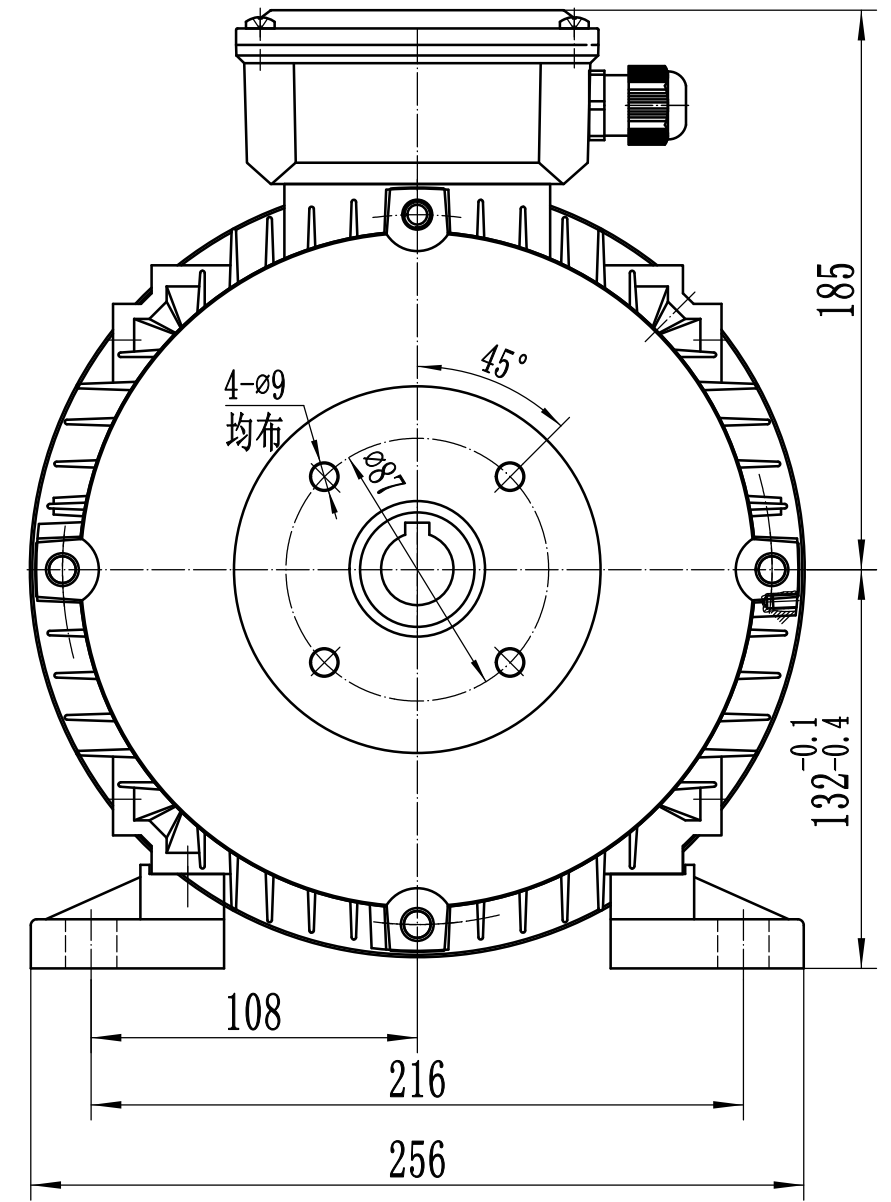

1 2 3 4 5 6 7 8

A A

B B

C C

D D

E E

F F

				大速电机有限公司	
标记	处数	分区	更改文件号	签名	日期
			重量	比例	
			共张	第张	
设计			审定		
审核			日期		
				<b>S176</b>	YE2-132-4
				<b>DASU</b> <sup>®</sup>	总装图(B34)

1 2 3 4 5 6 7 8