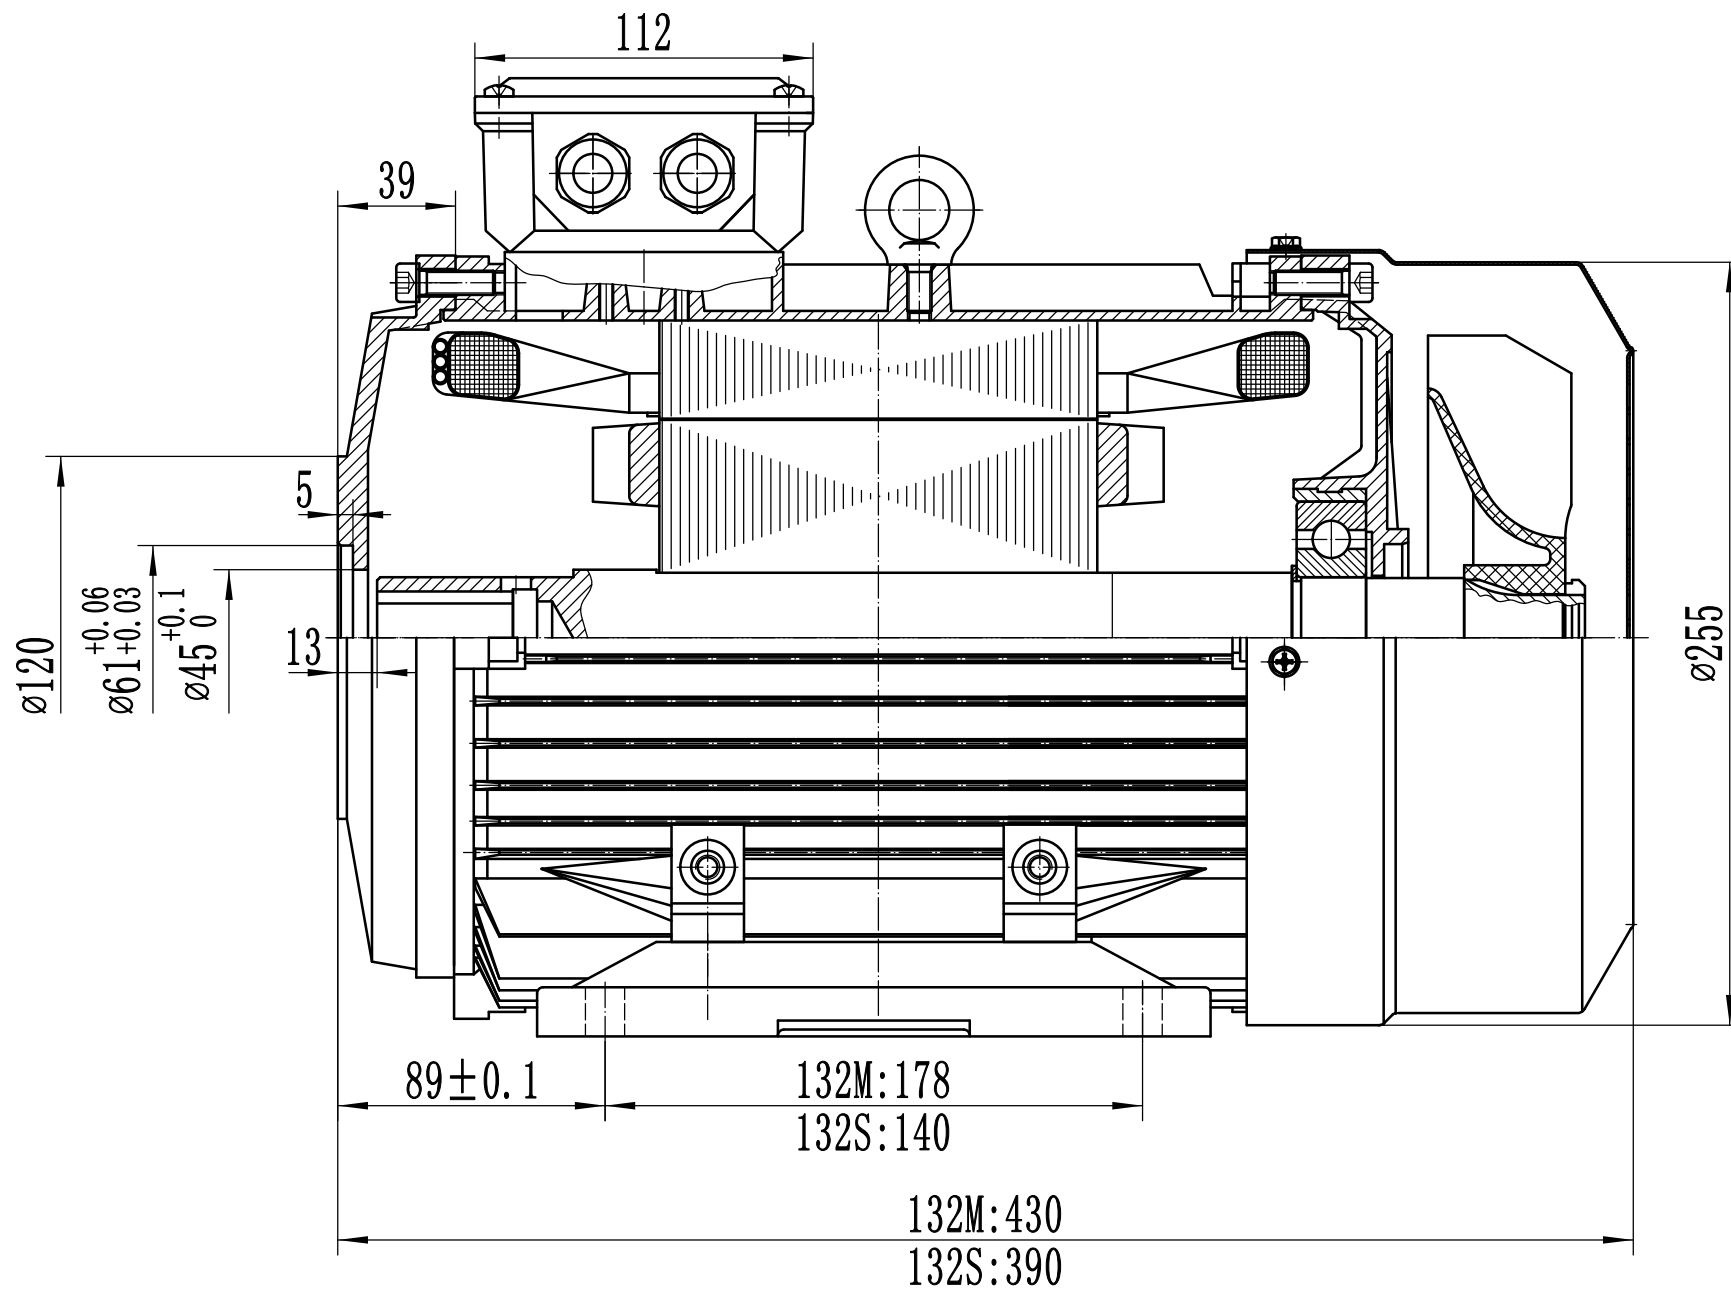

1 2 3 4 5 6 7 8

A A

B B

C C

D D

E E

F F

				大速电机有限公司	
标记	处数	分区	更改文件号	签名	日期
			重量	比例	
			共张	第张	
设计			审定		
审核			日期		
				<b>S176</b>	YE2-132-4
				<b>DASU</b> <sup>®</sup>	总装图(B34)

1 2 3 4 5 6 7 8