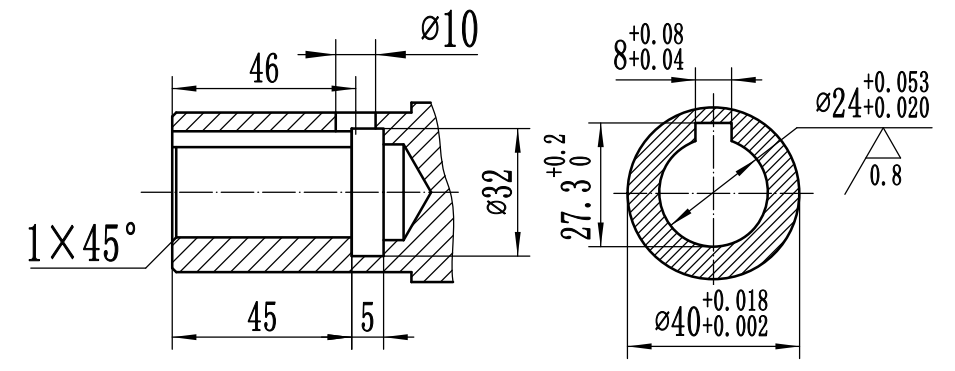

1 2 3 4 5 6 7 8

A A

B B

C C

D D

E E

F F

				大速电机有限公司	
标记	处数	分区	更改文件号	签名	日期
			重量	比例	
			共张	第张	
设计			审定		
审核			日期		
				<b>S176</b>	YE2-132-4
				<b>DASU</b> <sup>®</sup>	总装图(B34)