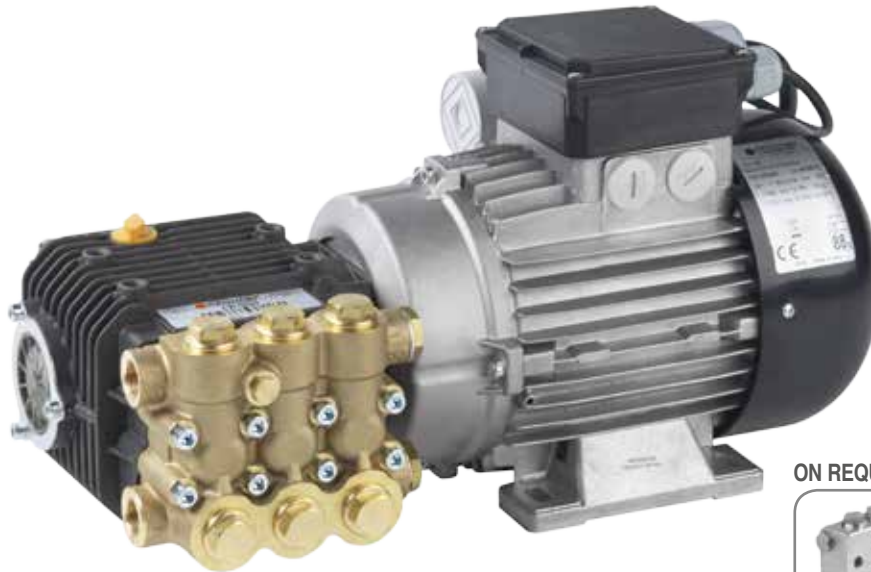

MTP LW MISTING

ON REQUEST › SU RICHIESTA › BAJO PEDIDO

Code Codice Codigo	Model Modello Modelo														
		rpm	l/min	US gpm	bar	psi	Mpa	Hz	V	HP	HP	kW	Mec	kg	lb
7301 0629	MTP LW 1/70	1450	1,2	0,3	69	1000	6,9	50	230 - 1	0,3	0,4	0,3	80	16,0	35,3
7301 0642	MTP LW 1/70	1450	1,2	0,3	69	1000	6,9	50	400 - 3	0,3	0,4	0,3	80	16,0	35,3
7301 0628	MTP LW 2/70	1450	2,1	0,6	69	1000	6,9	50	230 - 1	0,5	0,7	0,5	80	16,0	35,3
7301 0670	MTP LW 2/70	1450	2,1	0,6	69	1000	6,9	50	400 - 3	0,5	0,7	0,5	80	16,0	35,3
7301 0866	MTP LW 2/100	1450	2,1	0,6	100	1450	10,0	50	230 - 1	0,7	0,9	0,7	80	16,0	35,3
7301 0643	MTP LW 4/70	1450	4,2	1,1	69	1000	6,9	50	230 - 1	0,7	0,9	0,7	80	16,0	35,3
7301 0671	MTP LW 4/70	1450	4,2	1,1	69	1000	6,9	50	400 - 3	0,7	0,9	0,7	80	16,0	35,3
7301 0867	MTP LW 4/100	1450	4,2	1,1	100	1450	10,0	50	230 - 1	0,8	1,1	0,8	80	16,0	35,3
7301 0644	MTP LW 6/70	1450	5,4	1,4	69	1000	6,9	50	230 - 1	0,8	1,1	0,8	80	16,0	35,3
7301 0645	MTP LW 6/70	1450	5,4	1,4	69	1000	6,9	50	400 - 3	0,8	1,1	0,8	80	16,0	35,3
7301 0874	MTP LW 13/70	1450	13,0	3,4	69	1000	6,9	50	230 - 1	3,0	2,3	1,7	100	30,5	67,3