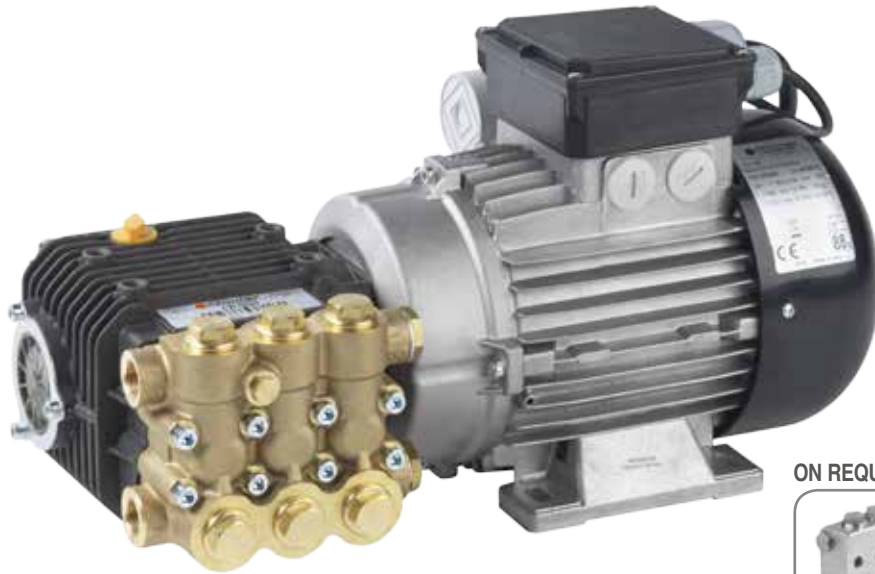

# MTP LW MISTING

ON REQUEST › SU RICHIESTA › BAJO PEDIDO

Code Codice Codigo	Model Modello Modelo														
		rpm	l/min	US gpm	bar	psi	Mpa	Hz	V	HP	HP	kW	Mec	kg	lb
7301 0629	MTP LW 1/70	1450	1,2	0,3	69	1000	6,9	50	230 - 1	0,3	0,4	0,3	80	16,0	35,3
7301 0642	MTP LW 1/70	1450	1,2	0,3	69	1000	6,9	50	400 - 3	0,3	0,4	0,3	80	16,0	35,3
7301 0628	MTP LW 2/70	1450	2,1	0,6	69	1000	6,9	50	230 - 1	0,5	0,7	0,5	80	16,0	35,3
7301 0670	MTP LW 2/70	1450	2,1	0,6	69	1000	6,9	50	400 - 3	0,5	0,7	0,5	80	16,0	35,3
7301 0866	MTP LW 2/100	1450	2,1	0,6	100	1450	10,0	50	230 - 1	0,7	0,9	0,7	80	16,0	35,3
7301 0643	MTP LW 4/70	1450	4,2	1,1	69	1000	6,9	50	230 - 1	0,7	0,9	0,7	80	16,0	35,3
7301 0671	MTP LW 4/70	1450	4,2	1,1	69	1000	6,9	50	400 - 3	0,7	0,9	0,7	80	16,0	35,3
7301 0867	MTP LW 4/100	1450	4,2	1,1	100	1450	10,0	50	230 - 1	0,8	1,1	0,8	80	16,0	35,3
7301 0644	MTP LW 6/70	1450	5,4	1,4	69	1000	6,9	50	230 - 1	0,8	1,1	0,8	80	16,0	35,3
7301 0645	MTP LW 6/70	1450	5,4	1,4	69	1000	6,9	50	400 - 3	0,8	1,1	0,8	80	16,0	35,3
7301 0874	MTP LW 13/70	1450	13,0	3,4	69	1000	6,9	50	230 - 1	3,0	2,3	1,7	100	30,5	67,3

## MEC 80