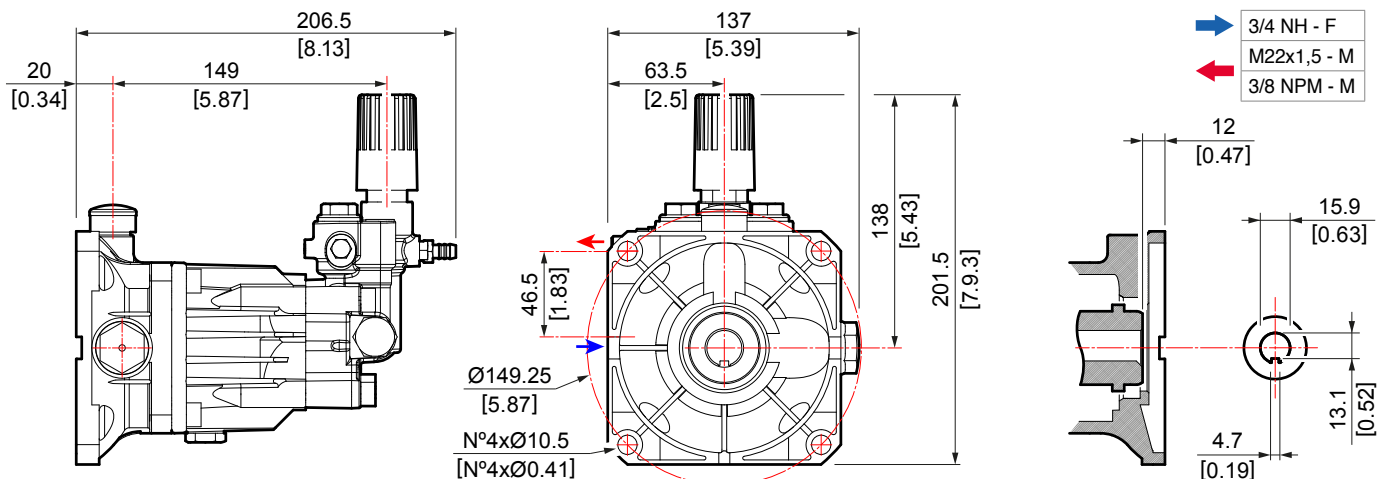

BXD

E | Ø 5/8"

HOLLOW SHAFT Ø 5/8" › ALBERO FEMMINA Ø 5/8" › EJE HEMBRA Ø 5/8"

Code Codice Codigo	Model Modello Modelo	Version	Ø	RPM	Flow		Pressure			Power		Weight	
			"	rpm	l/min	US gpm	bar	psi	Mpa	HP	kW	kg	lb
▲ 6525 1010	BXD 2020	G	5/8	3400	7,2	1,9	138	2000	13,8	2,9	2,1	4,7	10,3
▲ 6525 1011	BXD 2520	G	5/8	3400	9,6	2,5	138	2000	13,8	3,8	2,8	4,7	10,3
▲ 6525 1012	BXD 3020	G	5/8	3400	10,6	2,8	138	2000	13,8	4,2	3,1	4,7	10,3

NEMA 56 C

▲ Outlet connection 3/8 NPT / Connesione uscita 3/8 NPT / Coneccion salida 3/8 NPT

All models are equipped with **EASY-START** device. / Tutti i modelli sono dotati di dispositivo **EASY-START**. / Todos los modelos están equipados con el dispositivo **EASY-START**.