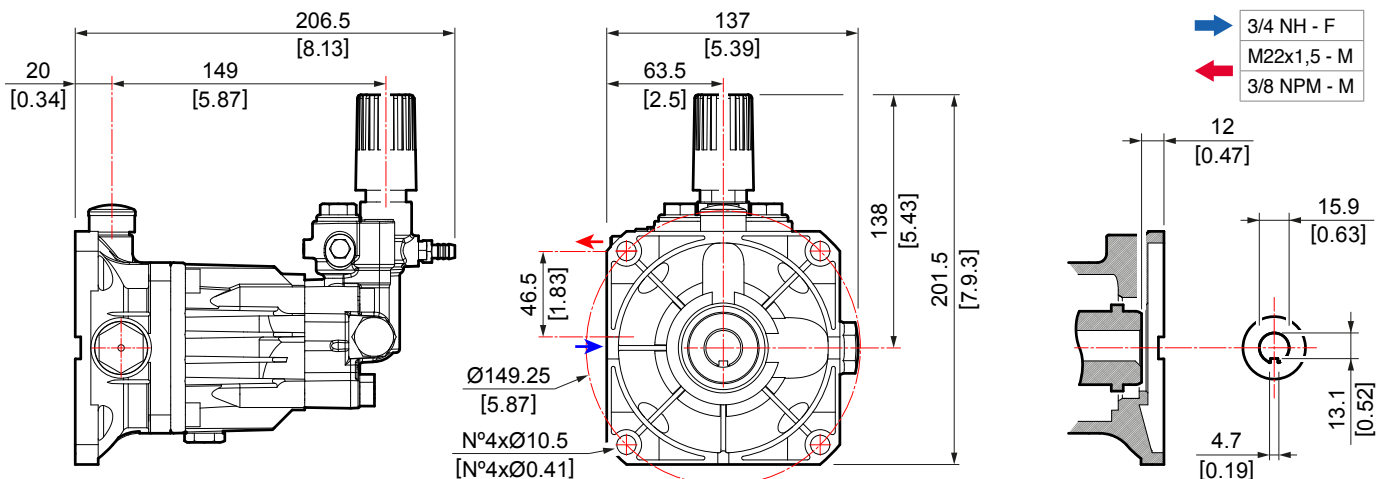

**BXD**

**E** | Ø 5/8"

HOLLOW SHAFT Ø 5/8" › ALBERO FEMMINA Ø 5/8" › EJE HEMBRA Ø 5/8"

Code Codice Codigo	Model Modello Modelo	Version	Ø	RPM	Flow		Pressure			Power		Weight	
			"	rpm	l/min	US gpm	bar	psi	Mpa	HP	kW	kg	lb
▲ 6525 1010	BXD 2020	G	5/8	3400	7,2	1,9	138	2000	13,8	2,9	2,1	4,7	10,3
▲ 6525 1011	BXD 2520	G	5/8	3400	9,6	2,5	138	2000	13,8	3,8	2,8	4,7	10,3
▲ 6525 1012	BXD 3020	G	5/8	3400	10,6	2,8	138	2000	13,8	4,2	3,1	4,7	10,3

**NEMA 56 C**

▲ Outlet connection 3/8 NPT / Connessione uscita 3/8 NPT / Coneccion salida 3/8 NPT

All models are equipped with **EASY-START** device. / Tutti i modelli sono dotati di dispositivo **EASY-START**. / Todos los modelos están equipados con el dispositivo **EASY-START**.