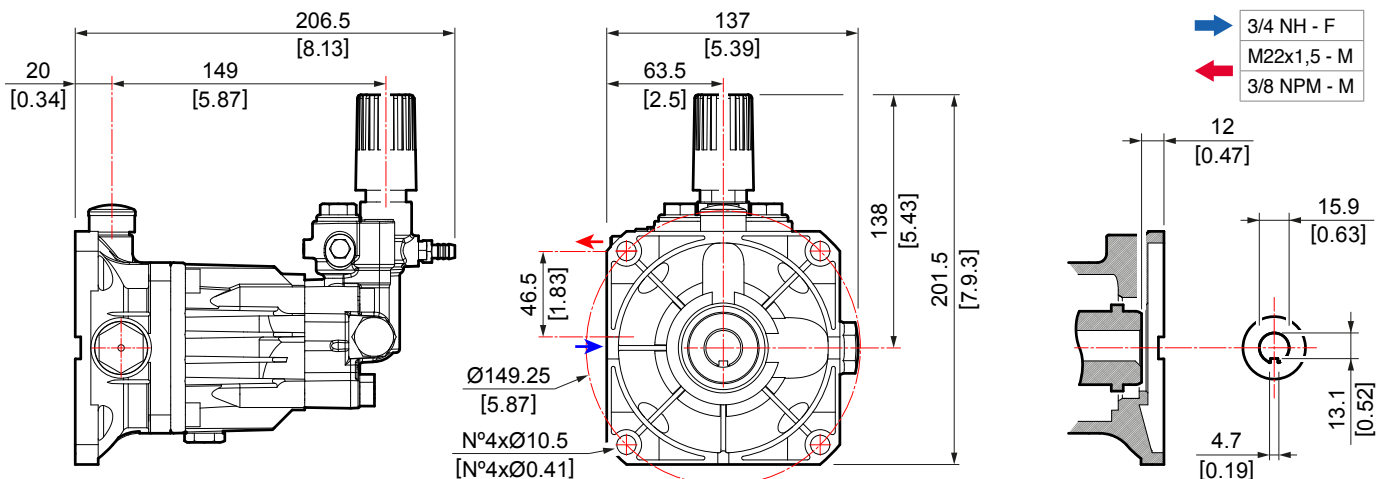

BXD

E | Ø 5/8"

HOLLOW SHAFT Ø 5/8" › ALBERO FEMMINA Ø 5/8" › EJE HEMBRA Ø 5/8"

Code Codice Codigo	Model Modello Modelo	Version	Ø	RPM	Flow		Pressure			Power		Weight	
			"	rpm	l/min	US gpm	bar	psi	Mpa	HP	kW	kg	lb
▲ 6525 1010	BXD 2020	G	5/8	3400	7,2	1,9	138	2000	13,8	2,9	2,1	4,7	10,3
▲ 6525 1011	BXD 2520	G	5/8	3400	9,6	2,5	138	2000	13,8	3,8	2,8	4,7	10,3
▲ 6525 1012	BXD 3020	G	5/8	3400	10,6	2,8	138	2000	13,8	4,2	3,1	4,7	10,3

NEMA 56 C

▲ Outlet connection 3/8 NPT / Connessione uscita 3/8 NPT / Conexión salida 3/8 NPT

All models are equipped with **EASY-START** device. / Tutti i modelli sono dotati di dispositivo **EASY-START**. / Todos los modelos están equipados con el dispositivo **EASY-START**.