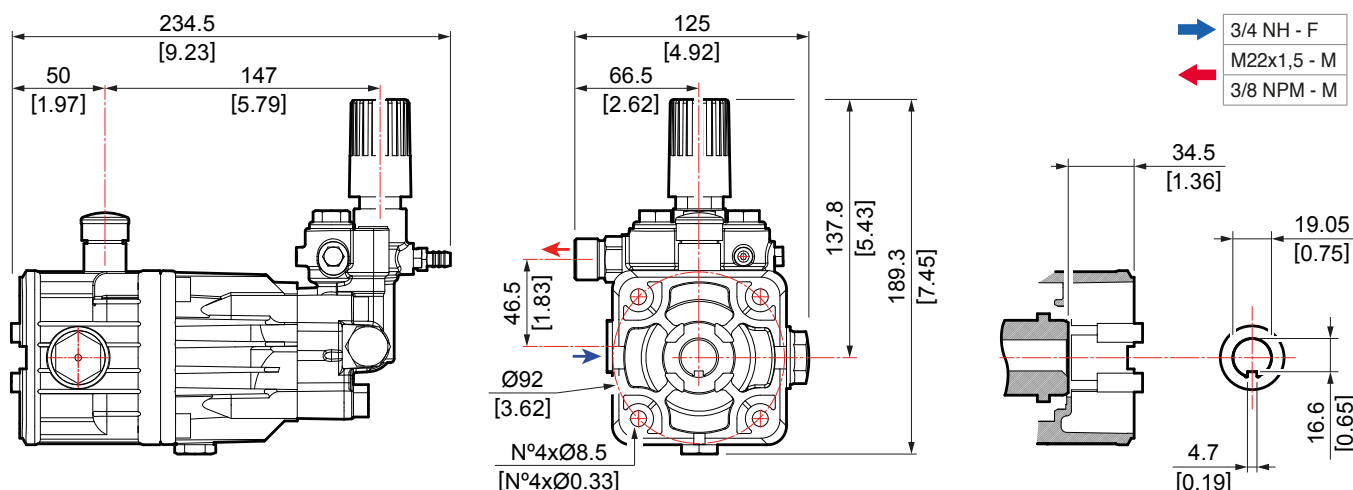

HOLLOW SHAFT Ø 3/4" › ALBERO FEMMINA Ø 3/4" › EJE HEMBRA Ø 3/4"

Code Codice Codigo	Model Modello Modelo	Version											
			"	rpm	l/min	US gpm	bar	psi	Mpa	HP	kW	kg	lb
● 6525 1006	BXD 2220	G	3/4	3400	8,4	2,2	138	2000	13,8	3,4	2,5	4,7	10,3
▲ 6525 1003	BXD 2220	G	3/4	3400	8,4	2,2	138	2000	13,8	3,4	2,5	4,7	10,3
▲ 6525 1001	BXD 2525	G	3/4	3400	8,5	2,3	165	2500	16,5	4,2	3,1	4,7	10,3
● 6525 1007	BXD 2527	G	3/4	3400	9,0	2,4	185	2700	18,5	4,8	3,6	4,7	10,3
▲ 6525 1002	BXD 2527	G	3/4	3400	9,0	2,4	185	2700	18,5	4,8	3,6	4,7	10,3
● 6525 1008	BXD 3020	G	3/4	3400	10,6	2,8	138	2000	13,8	4,2	3,1	4,7	10,3
▲ 6525 1004	BXD 3020	G	3/4	3400	10,6	2,8	138	2000	13,8	4,2	3,1	4,7	10,3
● 6525 1009	BXD 3025	G	3/4	3400	11,1	2,9	135	2500	13,5	5,1	4,2	4,7	10,3
▲ 6525 1005	BXD 3025	G	3/4	3400	11,1	2,9	135	2500	13,5	5,1	4,2	4,7	10,3

## SAE J 609 A

▲ Outlet connection 3/8 NPT / Connessione uscita 3/8 NPT / Conexión salida 3/8 NPT  
 ● Outlet connection M22x1,5 / Connessione uscita M22x1,5 / Conexión salida M22x1,5

All models are equipped with **EASY-START** device. / Tutti i modelli sono dotati di dispositivo **EASY-START**. / Todos los modelos están equipados con el dispositivo **EASY-START**.