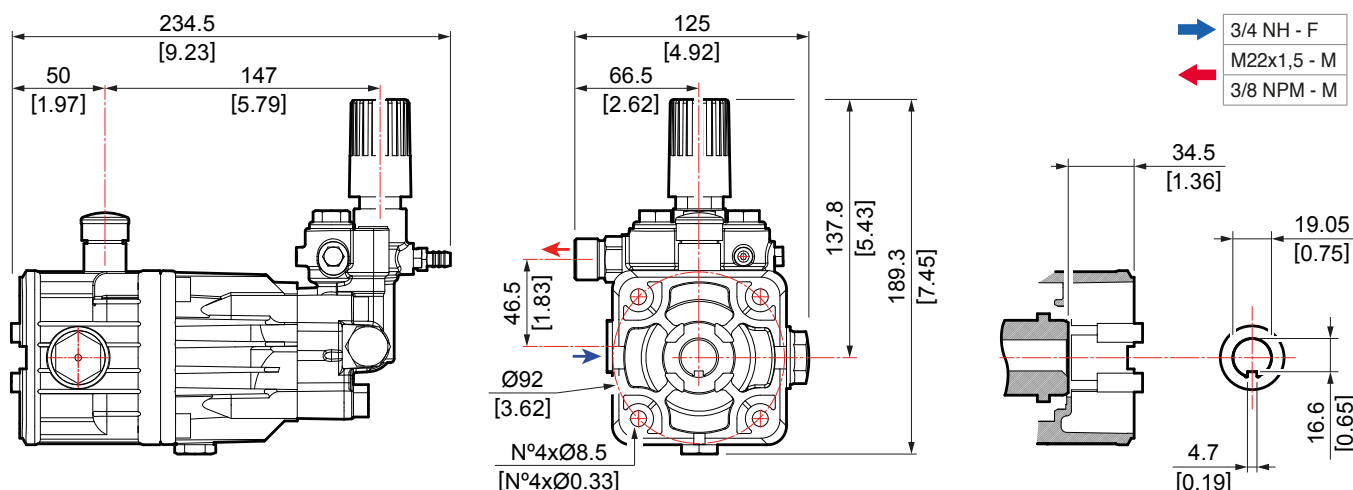

HOLLOW SHAFT Ø 3/4" › ALBERO FEMMINA Ø 3/4" › EJE HEMBRA Ø 3/4"

Code Codice Codigo	Model Modello Modelo	Version												
			“	rpm	l/min	US gpm	bar	psi	Mpa	HP	kW	kg	lb	
● 6525 1006	BXD 2220	G	3/4	3400	8,4	2,2	138	2000	13,8	3,4	2,5	4,7	10,3	
▲ 6525 1003	BXD 2220	G	3/4	3400	8,4	2,2	138	2000	13,8	3,4	2,5	4,7	10,3	
▲ 6525 1001	BXD 2525	G	3/4	3400	8,5	2,3	165	2500	16,5	4,2	3,1	4,7	10,3	
● 6525 1007	BXD 2527	G	3/4	3400	9,0	2,4	185	2700	18,5	4,8	3,6	4,7	10,3	
▲ 6525 1002	BXD 2527	G	3/4	3400	9,0	2,4	185	2700	18,5	4,8	3,6	4,7	10,3	
● 6525 1008	BXD 3020	G	3/4	3400	10,6	2,8	138	2000	13,8	4,2	3,1	4,7	10,3	
▲ 6525 1004	BXD 3020	G	3/4	3400	10,6	2,8	138	2000	13,8	4,2	3,1	4,7	10,3	
● 6525 1009	BXD 3025	G	3/4	3400	11,1	2,9	135	2500	13,5	5,1	4,2	4,7	10,3	
▲ 6525 1005	BXD 3025	G	3/4	3400	11,1	2,9	135	2500	13,5	5,1	4,2	4,7	10,3	

## SAE J 609 A

- ▲ Outlet connection 3/8 NPT / Connessione uscita 3/8 NPT / Conexión salida 3/8 NPT
- Outlet connection M22x1,5 / Connessione uscita M22x1,5 / Conexión salida M22x1,5

 All models are equipped with **EASY-START** device. / Tutti i modelli sono dotati di dispositivo **EASY-START**. / Todos los modelos están equipados con el dispositivo **EASY-START**.