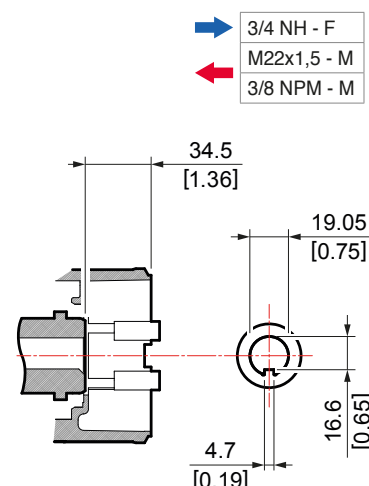

HOLLOW SHAFT Ø 3/4" › ALBERO FEMMINA Ø 3/4" › EJE HEMBRA Ø 3/4"

Code Codice Codigo	Model Modello Modelo	Version											
			“	rpm	l/min	US gpm	bar	psi	Mpa	HP	kW	kg	lb
● 6525 1006	BXD 2220	G	3/4	3400	8,4	2,2	138	2000	13,8	3,4	2,5	4,7	10,3
▲ 6525 1003	BXD 2220	G	3/4	3400	8,4	2,2	138	2000	13,8	3,4	2,5	4,7	10,3
▲ 6525 1001	BXD 2525	G	3/4	3400	8,5	2,3	165	2500	16,5	4,2	3,1	4,7	10,3
● 6525 1007	BXD 2527	G	3/4	3400	9,0	2,4	185	2700	18,5	4,8	3,6	4,7	10,3
▲ 6525 1002	BXD 2527	G	3/4	3400	9,0	2,4	185	2700	18,5	4,8	3,6	4,7	10,3
● 6525 1008	BXD 3020	G	3/4	3400	10,6	2,8	138	2000	13,8	4,2	3,1	4,7	10,3
▲ 6525 1004	BXD 3020	G	3/4	3400	10,6	2,8	138	2000	13,8	4,2	3,1	4,7	10,3
● 6525 1009	BXD 3025	G	3/4	3400	11,1	2,9	135	2500	13,5	5,1	4,2	4,7	10,3
▲ 6525 1005	BXD 3025	G	3/4	3400	11,1	2,9	135	2500	13,5	5,1	4,2	4,7	10,3

SAE J 609 A

- ➔ 3/4 NH - F
- ➔ M22x1,5 - M
- ➔ 3/8 NPM - M

▲ Outlet connection 3/8 NPT / Connesione uscita 3/8 NPT / Coneccion salida 3/8 NPT
 ● Outlet connection M22x1,5 / Connesione uscita M22x1,5 / Coneccion salida M22x1,5