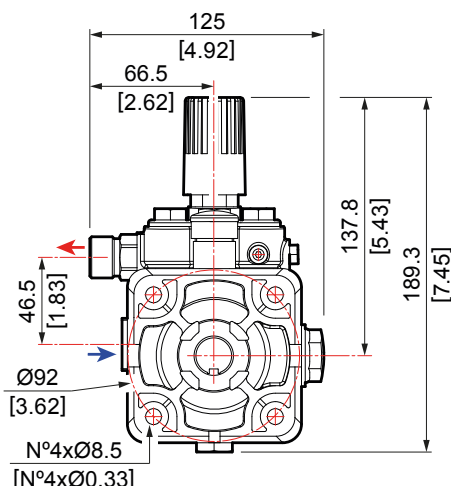

HOLLOW SHAFT Ø 3/4" › ALBERO FEMMINA Ø 3/4" › EJE HEMBRA Ø 3/4"

Code Codice Codigo	Model Modello Modelo	Version											
			“	rpm	l/min	US gpm	bar	psi	Mpa	HP	kW	kg	lb
● 6525 1006	BXD 2220	G	3/4	3400	8,4	2,2	138	2000	13,8	3,4	2,5	4,7	10,3
▲ 6525 1003	BXD 2220	G	3/4	3400	8,4	2,2	138	2000	13,8	3,4	2,5	4,7	10,3
▲ 6525 1001	BXD 2525	G	3/4	3400	8,5	2,3	165	2500	16,5	4,2	3,1	4,7	10,3
● 6525 1007	BXD 2527	G	3/4	3400	9,0	2,4	185	2700	18,5	4,8	3,6	4,7	10,3
▲ 6525 1002	BXD 2527	G	3/4	3400	9,0	2,4	185	2700	18,5	4,8	3,6	4,7	10,3
● 6525 1008	BXD 3020	G	3/4	3400	10,6	2,8	138	2000	13,8	4,2	3,1	4,7	10,3
▲ 6525 1004	BXD 3020	G	3/4	3400	10,6	2,8	138	2000	13,8	4,2	3,1	4,7	10,3
● 6525 1009	BXD 3025	G	3/4	3400	11,1	2,9	135	2500	13,5	5,1	4,2	4,7	10,3
▲ 6525 1005	BXD 3025	G	3/4	3400	11,1	2,9	135	2500	13,5	5,1	4,2	4,7	10,3

SAE J 609 A

- ➔ 3/4 NH - F
- ➔ M22x1,5 - M
- ➔ 3/8 NPM - M

▲ Outlet connection 3/8 NPT / Connesione uscita 3/8 NPT / Coneccion salida 3/8 NPT
 ● Outlet connection M22x1,5 / Connesione uscita M22x1,5 / Coneccion salida M22x1,5