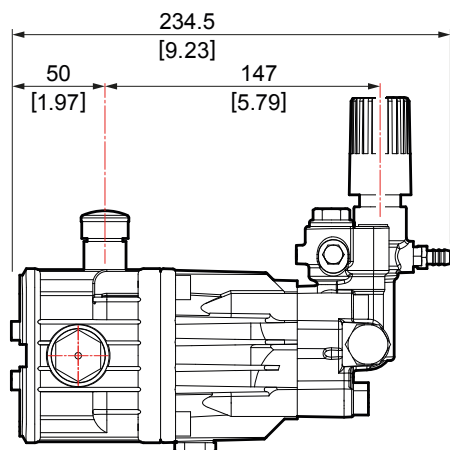

HOLLOW SHAFT Ø 3/4" › ALBERO FEMMINA Ø 3/4" › EJE HEMBRA Ø 3/4"

Code Codice Codigo	Model Modello Modelo	Version											
			“	rpm	l/min	US gpm	bar	psi	Mpa	HP	kW	kg	lb
● 6525 1006	BXD 2220	G	3/4	3400	8,4	2,2	138	2000	13,8	3,4	2,5	4,7	10,3
▲ 6525 1003	BXD 2220	G	3/4	3400	8,4	2,2	138	2000	13,8	3,4	2,5	4,7	10,3
▲ 6525 1001	BXD 2525	G	3/4	3400	8,5	2,3	165	2500	16,5	4,2	3,1	4,7	10,3
● 6525 1007	BXD 2527	G	3/4	3400	9,0	2,4	185	2700	18,5	4,8	3,6	4,7	10,3
▲ 6525 1002	BXD 2527	G	3/4	3400	9,0	2,4	185	2700	18,5	4,8	3,6	4,7	10,3
● 6525 1008	BXD 3020	G	3/4	3400	10,6	2,8	138	2000	13,8	4,2	3,1	4,7	10,3
▲ 6525 1004	BXD 3020	G	3/4	3400	10,6	2,8	138	2000	13,8	4,2	3,1	4,7	10,3
● 6525 1009	BXD 3025	G	3/4	3400	11,1	2,9	135	2500	13,5	5,1	4,2	4,7	10,3
▲ 6525 1005	BXD 3025	G	3/4	3400	11,1	2,9	135	2500	13,5	5,1	4,2	4,7	10,3

SAE J 609 A

- ➔ 3/4 NH - F
- ➔ M22x1,5 - M
- ➔ 3/8 NPM - M

▲ Outlet connection 3/8 NPT / Connesione uscita 3/8 NPT / Coneccion salida 3/8 NPT
 ● Outlet connection M22x1,5 / Connesione uscita M22x1,5 / Coneccion salida M22x1,5