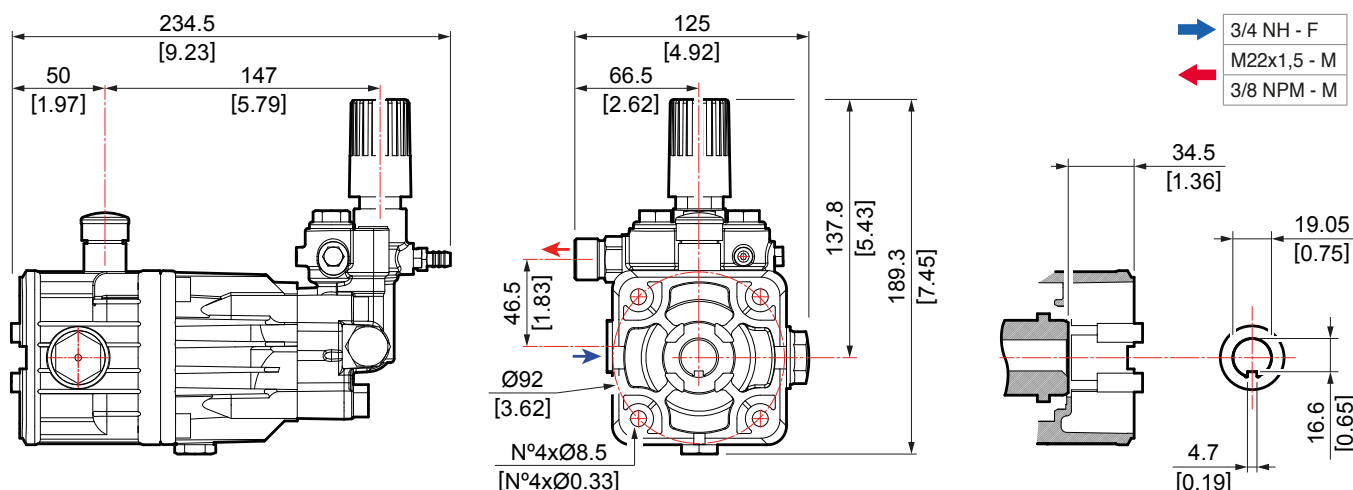

HOLLOW SHAFT Ø 3/4" › ALBERO FEMMINA Ø 3/4" › EJE HEMBRA Ø 3/4"

Code Codice Codigo	Model Modello Modelo	Version											
			"	rpm	l/min	US gpm	bar	psi	Mpa	HP	kW	kg	lb
● 6525 1006	BXD 2220	G	3/4	3400	8,4	2,2	138	2000	13,8	3,4	2,5	4,7	10,3
▲ 6525 1003	BXD 2220	G	3/4	3400	8,4	2,2	138	2000	13,8	3,4	2,5	4,7	10,3
▲ 6525 1001	BXD 2525	G	3/4	3400	8,5	2,3	165	2500	16,5	4,2	3,1	4,7	10,3
● 6525 1007	BXD 2527	G	3/4	3400	9,0	2,4	185	2700	18,5	4,8	3,6	4,7	10,3
▲ 6525 1002	BXD 2527	G	3/4	3400	9,0	2,4	185	2700	18,5	4,8	3,6	4,7	10,3
● 6525 1008	BXD 3020	G	3/4	3400	10,6	2,8	138	2000	13,8	4,2	3,1	4,7	10,3
▲ 6525 1004	BXD 3020	G	3/4	3400	10,6	2,8	138	2000	13,8	4,2	3,1	4,7	10,3
● 6525 1009	BXD 3025	G	3/4	3400	11,1	2,9	135	2500	13,5	5,1	4,2	4,7	10,3
▲ 6525 1005	BXD 3025	G	3/4	3400	11,1	2,9	135	2500	13,5	5,1	4,2	4,7	10,3

SAE J 609 A

▲ Outlet connection 3/8 NPT / Connessione uscita 3/8 NPT / Conexión salida 3/8 NPT
 ● Outlet connection M22x1,5 / Connessione uscita M22x1,5 / Conexión salida M22x1,5

All models are equipped with **EASY-START** device. / Tutti i modelli sono dotati di dispositivo **EASY-START**. / Todos los modelos están equipados con el dispositivo **EASY-START**.