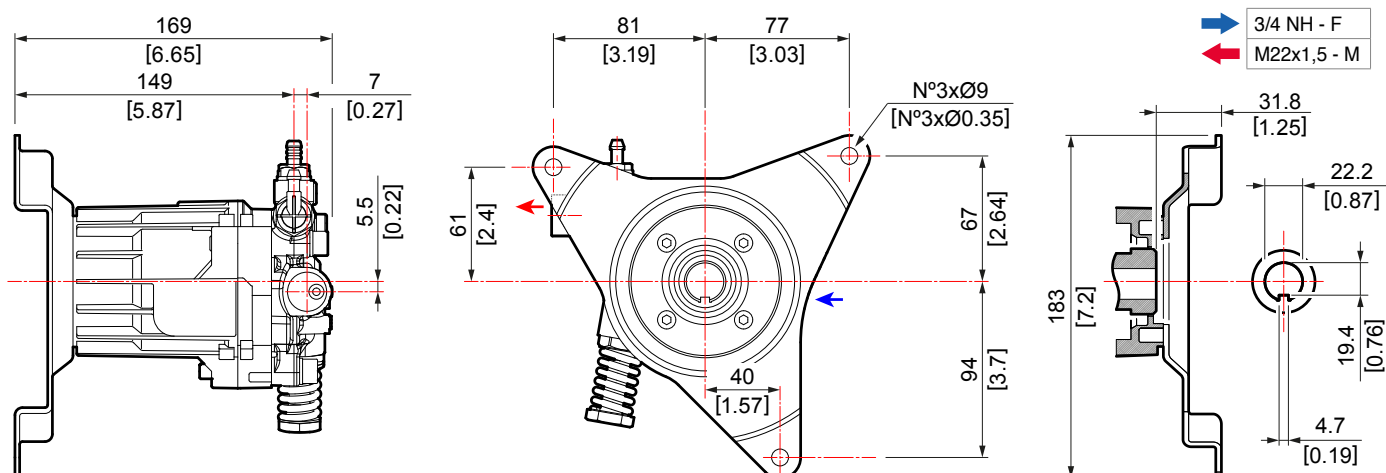

CYLINDRICAL HOLLOW SHAFT Ø 7/8" › ALBERO CILINDRICO FEMMINA Ø 7/8" › EJE CILÍNDRICO Ø 7/8"

Code Codice Codigo	Model Modello Modelo	Version		Shaft Length Lunghezza Albero Largo del eje										
			Ø		rpm	l/min	US gpm	bar	psi	Mpa	HP	kW	kg	lb
* 6511 0023	VRX 2017	V	7/8	80,0	3200	8,0	2,1	110	1600	11,0	2,6	1,9	2,4	5,3
* 6511 0024	VRX 2017	V	7/8	46,0	3200	8,0	2,1	110	1600	11,0	2,6	1,9	2,4	5,3
6511 0003	VRX 2022	V	7/8	80,0	3200	8,0	2,1	152	2200	15,2	3,5	2,6	3,5	7,7
6511 0004	VRX 2022	V	7/8	46,0	3200	8,0	2,1	152	2200	15,2	3,5	2,6	3,5	7,7
6511 0009	VRX 2522	V	7/8	80,0	3200	9,1	2,4	152	2200	15,2	4,0	2,9	3,5	7,7