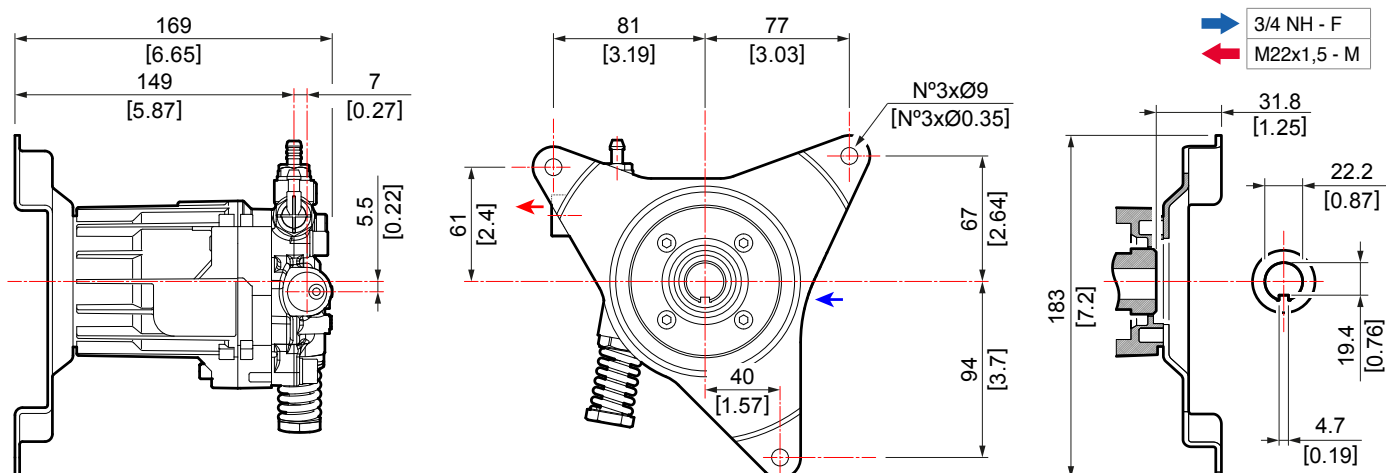

VRX

V | Ø 7/8"

CYLINDRICAL HOLLOW SHAFT Ø 7/8" › ALBERO CILINDRICO FEMMINA Ø 7/8" › EJE CILÍNDRICO Ø 7/8"

Code Codice Codigo	Model Modello Modelo	Version	Ø	Shaft Length Lunghezza Albero Largo del eje	RPM	Flow	Flow	Pressure	Pressure	Pressure	Power	Power	Weight	Weight
			"	mm	rpm	l/min	US gpm	bar	psi	Mpa	HP	kW	kg	lb
* 6511 0023	VRX 2017	V	7/8	80,0	3200	8,0	2,1	110	1600	11,0	2,6	1,9	2,4	5,3
* 6511 0024	VRX 2017	V	7/8	46,0	3200	8,0	2,1	110	1600	11,0	2,6	1,9	2,4	5,3
6511 0003	VRX 2022	V	7/8	80,0	3200	8,0	2,1	152	2200	15,2	3,5	2,6	3,5	7,7
6511 0004	VRX 2022	V	7/8	46,0	3200	8,0	2,1	152	2200	15,2	3,5	2,6	3,5	7,7
6511 0009	VRX 2522	V	7/8	80,0	3200	9,1	2,4	152	2200	15,2	4,0	2,9	3,5	7,7