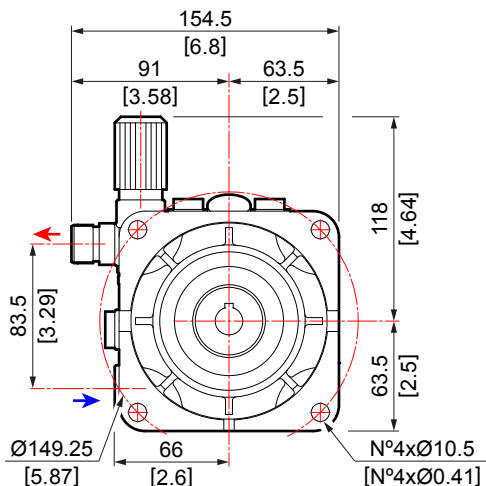

**AXS**

**E** | Ø 5/8"

HOLLOW SHAFT Ø 5/8" › ALBERO FEMMINA Ø 5/8" › EJE HEMBRA Ø 5/8"

Code Codice Codigo	Model Modello Modelo	Version											
			Ø	rpm	l/min	US gpm	bar	psi	Mpa	HP	KW	kg	lb
▲ 6502 0009	AXS 0415	E	5/8	1750	1,7	0,5	103	1500	10,3	0,5	0,3	5,3	11,7
▲ 6502 0010	AXS 0615	E	5/8	1750	2,8	0,7	103	1500	10,3	0,7	0,5	5,3	11,7
▲ 6502 0005	AXS 0915	E	5/8	1750	3,8	1,0	103	1500	10,3	1,0	0,7	5,3	11,7
▲ 6502 0002	AXS 1010	E	5/8	1750	3,8	1,0	69	1000	6,9	0,6	0,4	5,3	11,7
▲ 6502 0007	AXS 1310	E	5/8	1750	5,0	1,3	69	1000	6,9	1,0	0,7	5,3	11,7
▲ 6502 0008	AXS 1315	E	5/8	1750	5,6	1,5	103	1500	10,3	1,5	1,0	5,3	11,7
▲ 6502 0006	AXS 2015	E	5/8	1750	7,5	2,0	103	1500	10,3	2,0	1,5	5,3	11,7

**NEMA 56 C**

▲ Outlet connection 3/8 NPT / Connessione uscita 3/8 NPT / Conexión salida 3/8 NPT