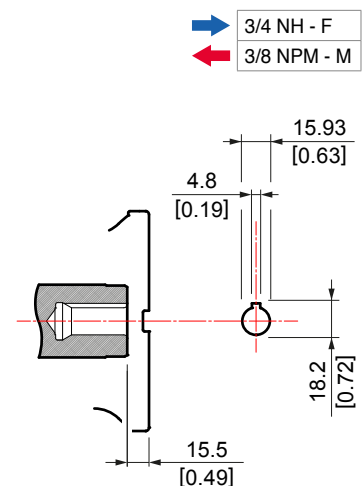

**AXS**

**E** | Ø 5/8"

HOLLOW SHAFT Ø 5/8" › ALBERO FEMMINA Ø 5/8" › EJE HEMBRA Ø 5/8"

Code Codice Codigo	Model Modello Modelo	Version											
			Ø	rpm	l/min	US gpm	bar	psi	Mpa	HP	KW	kg	lb
▲ 6502 0009	AXS 0415	E	5/8	1750	1,7	0,5	103	1500	10,3	0,5	0,3	5,3	11,7
▲ 6502 0010	AXS 0615	E	5/8	1750	2,8	0,7	103	1500	10,3	0,7	0,5	5,3	11,7
▲ 6502 0005	AXS 0915	E	5/8	1750	3,8	1,0	103	1500	10,3	1,0	0,7	5,3	11,7
▲ 6502 0002	AXS 1010	E	5/8	1750	3,8	1,0	69	1000	6,9	0,6	0,4	5,3	11,7
▲ 6502 0007	AXS 1310	E	5/8	1750	5,0	1,3	69	1000	6,9	1,0	0,7	5,3	11,7
▲ 6502 0008	AXS 1315	E	5/8	1750	5,6	1,5	103	1500	10,3	1,5	1,0	5,3	11,7
▲ 6502 0006	AXS 2015	E	5/8	1750	7,5	2,0	103	1500	10,3	2,0	1,5	5,3	11,7

**NEMA 56 C**

▲ Outlet connection 3/8 NPT / Connessione uscita 3/8 NPT / Conexión salida 3/8 NPT