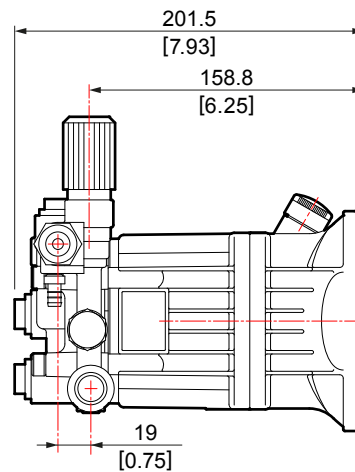

**AXS**

**E** | Ø 5/8"

HOLLOW SHAFT Ø 5/8" › ALBERO FEMMINA Ø 5/8" › EJE HEMBRA Ø 5/8"

Code Codice Codigo	Model Modello Modelo	Version											
			Ø	rpm	l/min	US gpm	bar	psi	Mpa	HP	KW	kg	lb
▲ 6502 0009	AXS 0415	E	5/8	1750	1,7	0,5	103	1500	10,3	0,5	0,3	5,3	11,7
▲ 6502 0010	AXS 0615	E	5/8	1750	2,8	0,7	103	1500	10,3	0,7	0,5	5,3	11,7
▲ 6502 0005	AXS 0915	E	5/8	1750	3,8	1,0	103	1500	10,3	1,0	0,7	5,3	11,7
▲ 6502 0002	AXS 1010	E	5/8	1750	3,8	1,0	69	1000	6,9	0,6	0,4	5,3	11,7
▲ 6502 0007	AXS 1310	E	5/8	1750	5,0	1,3	69	1000	6,9	1,0	0,7	5,3	11,7
▲ 6502 0008	AXS 1315	E	5/8	1750	5,6	1,5	103	1500	10,3	1,5	1,0	5,3	11,7
▲ 6502 0006	AXS 2015	E	5/8	1750	7,5	2,0	103	1500	10,3	2,0	1,5	5,3	11,7

**NEMA 56 C**

▲ Outlet connection 3/8 NPT / Connessione uscita 3/8 NPT / Conexión salida 3/8 NPT