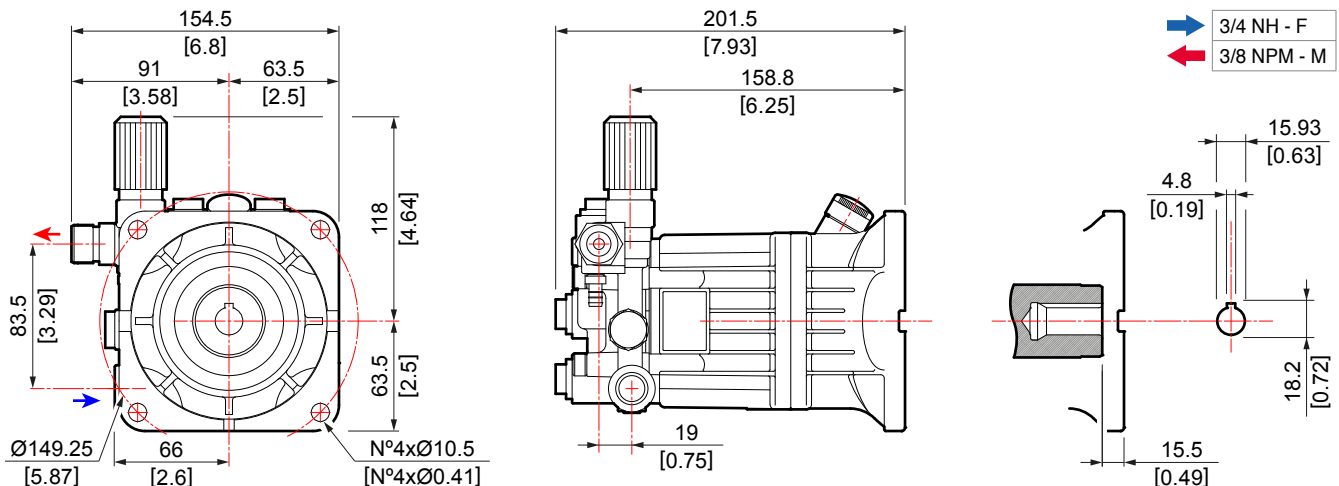

**AXS**

**E** | Ø 5/8"

HOLLOW SHAFT Ø 5/8" › ALBERO FEMMINA Ø 5/8" › EJE HEMBRA Ø 5/8"

Code Codice Codigo	Model Modello Modelo	Version											
			Ø	rpm	l/min	US gpm	bar	psi	Mpa	HP	KW	kg	lb
▲ 6502 0009	AXS 0415	E	5/8	1750	1,7	0,5	103	1500	10,3	0,5	0,3	5,3	11,7
▲ 6502 0010	AXS 0615	E	5/8	1750	2,8	0,7	103	1500	10,3	0,7	0,5	5,3	11,7
▲ 6502 0005	AXS 0915	E	5/8	1750	3,8	1,0	103	1500	10,3	1,0	0,7	5,3	11,7
▲ 6502 0002	AXS 1010	E	5/8	1750	3,8	1,0	69	1000	6,9	0,6	0,4	5,3	11,7
▲ 6502 0007	AXS 1310	E	5/8	1750	5,0	1,3	69	1000	6,9	1,0	0,7	5,3	11,7
▲ 6502 0008	AXS 1315	E	5/8	1750	5,6	1,5	103	1500	10,3	1,5	1,0	5,3	11,7
▲ 6502 0006	AXS 2015	E	5/8	1750	7,5	2,0	103	1500	10,3	2,0	1,5	5,3	11,7

**NEMA 56 C**

▲ Outlet connection 3/8 NPT / Connessione uscita 3/8 NPT / Conexión salida 3/8 NPT