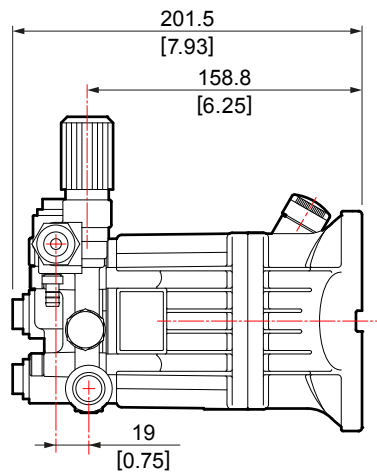

AXS

E | Ø 5/8"

HOLLOW SHAFT Ø 5/8" › ALBERO FEMMINA Ø 5/8" › EJE HEMBRA Ø 5/8"

Code Codice Codigo	Model Modello Modelo	Version											
			Ø	rpm	l/min	US gpm	bar	psi	Mpa	HP	KW	kg	lb
▲ 6502 0009	AXS 0415	E	5/8	1750	1,7	0,5	103	1500	10,3	0,5	0,3	5,3	11,7
▲ 6502 0010	AXS 0615	E	5/8	1750	2,8	0,7	103	1500	10,3	0,7	0,5	5,3	11,7
▲ 6502 0005	AXS 0915	E	5/8	1750	3,8	1,0	103	1500	10,3	1,0	0,7	5,3	11,7
▲ 6502 0002	AXS 1010	E	5/8	1750	3,8	1,0	69	1000	6,9	0,6	0,4	5,3	11,7
▲ 6502 0007	AXS 1310	E	5/8	1750	5,0	1,3	69	1000	6,9	1,0	0,7	5,3	11,7
▲ 6502 0008	AXS 1315	E	5/8	1750	5,6	1,5	103	1500	10,3	1,5	1,0	5,3	11,7
▲ 6502 0006	AXS 2015	E	5/8	1750	7,5	2,0	103	1500	10,3	2,0	1,5	5,3	11,7

NEMA 56 C

▲ Outlet connection 3/8 NPT / Connessione uscita 3/8 NPT / Conexión salida 3/8 NPT