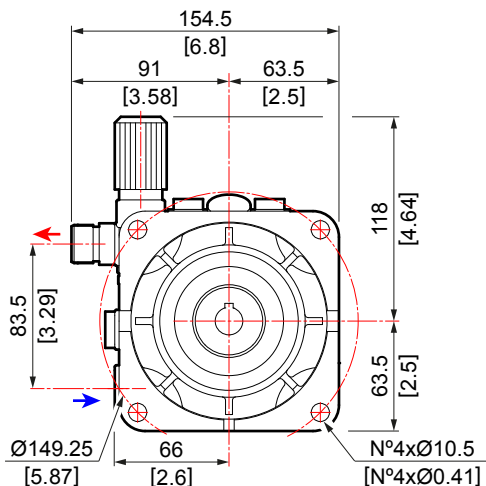

AXS

E | Ø 5/8"

HOLLOW SHAFT Ø 5/8" › ALBERO FEMMINA Ø 5/8" › EJE HEMBRA Ø 5/8"

Code Codice Codigo	Model Modello Modelo	Version											
			Ø	rpm	l/min	US gpm	bar	psi	Mpa	HP	KW	kg	lb
▲ 6502 0009	AXS 0415	E	5/8	1750	1,7	0,5	103	1500	10,3	0,5	0,3	5,3	11,7
▲ 6502 0010	AXS 0615	E	5/8	1750	2,8	0,7	103	1500	10,3	0,7	0,5	5,3	11,7
▲ 6502 0005	AXS 0915	E	5/8	1750	3,8	1,0	103	1500	10,3	1,0	0,7	5,3	11,7
▲ 6502 0002	AXS 1010	E	5/8	1750	3,8	1,0	69	1000	6,9	0,6	0,4	5,3	11,7
▲ 6502 0007	AXS 1310	E	5/8	1750	5,0	1,3	69	1000	6,9	1,0	0,7	5,3	11,7
▲ 6502 0008	AXS 1315	E	5/8	1750	5,6	1,5	103	1500	10,3	1,5	1,0	5,3	11,7
▲ 6502 0006	AXS 2015	E	5/8	1750	7,5	2,0	103	1500	10,3	2,0	1,5	5,3	11,7

NEMA 56 C

▲ Outlet connection 3/8 NPT / Connessione uscita 3/8 NPT / Conexión salida 3/8 NPT