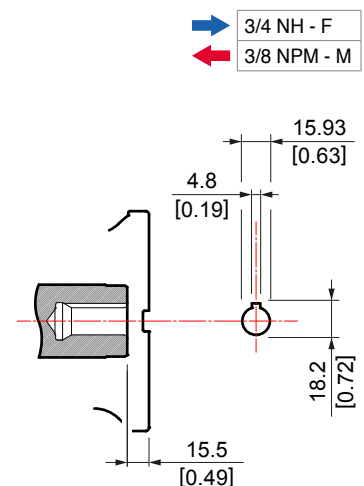

AXS

E | Ø 5/8"

HOLLOW SHAFT Ø 5/8" › ALBERO FEMMINA Ø 5/8" › EJE HEMBRA Ø 5/8"

Code Codice Codigo	Model Modello Modelo	Version											
			Ø	rpm	l/min	US gpm	bar	psi	Mpa	HP	KW	kg	lb
▲ 6502 0009	AXS 0415	E	5/8	1750	1,7	0,5	103	1500	10,3	0,5	0,3	5,3	11,7
▲ 6502 0010	AXS 0615	E	5/8	1750	2,8	0,7	103	1500	10,3	0,7	0,5	5,3	11,7
▲ 6502 0005	AXS 0915	E	5/8	1750	3,8	1,0	103	1500	10,3	1,0	0,7	5,3	11,7
▲ 6502 0002	AXS 1010	E	5/8	1750	3,8	1,0	69	1000	6,9	0,6	0,4	5,3	11,7
▲ 6502 0007	AXS 1310	E	5/8	1750	5,0	1,3	69	1000	6,9	1,0	0,7	5,3	11,7
▲ 6502 0008	AXS 1315	E	5/8	1750	5,6	1,5	103	1500	10,3	1,5	1,0	5,3	11,7
▲ 6502 0006	AXS 2015	E	5/8	1750	7,5	2,0	103	1500	10,3	2,0	1,5	5,3	11,7

NEMA 56 C

▲ Outlet connection 3/8 NPT / Connessione uscita 3/8 NPT / Conexión salida 3/8 NPT