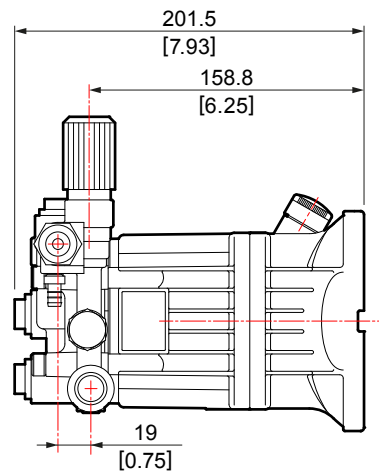

AXS

E | Ø 5/8"

HOLLOW SHAFT Ø 5/8" › ALBERO FEMMINA Ø 5/8" › EJE HEMBRA Ø 5/8"

Code Codice Codigo	Model Modello Modelo	Version											
			Ø	rpm	l/min	US gpm	bar	psi	Mpa	HP	KW	kg	lb
▲ 6502 0009	AXS 0415	E	5/8	1750	1,7	0,5	103	1500	10,3	0,5	0,3	5,3	11,7
▲ 6502 0010	AXS 0615	E	5/8	1750	2,8	0,7	103	1500	10,3	0,7	0,5	5,3	11,7
▲ 6502 0005	AXS 0915	E	5/8	1750	3,8	1,0	103	1500	10,3	1,0	0,7	5,3	11,7
▲ 6502 0002	AXS 1010	E	5/8	1750	3,8	1,0	69	1000	6,9	0,6	0,4	5,3	11,7
▲ 6502 0007	AXS 1310	E	5/8	1750	5,0	1,3	69	1000	6,9	1,0	0,7	5,3	11,7
▲ 6502 0008	AXS 1315	E	5/8	1750	5,6	1,5	103	1500	10,3	1,5	1,0	5,3	11,7
▲ 6502 0006	AXS 2015	E	5/8	1750	7,5	2,0	103	1500	10,3	2,0	1,5	5,3	11,7

NEMA 56 C

▲ Outlet connection 3/8 NPT / Connessione uscita 3/8 NPT / Conexión salida 3/8 NPT