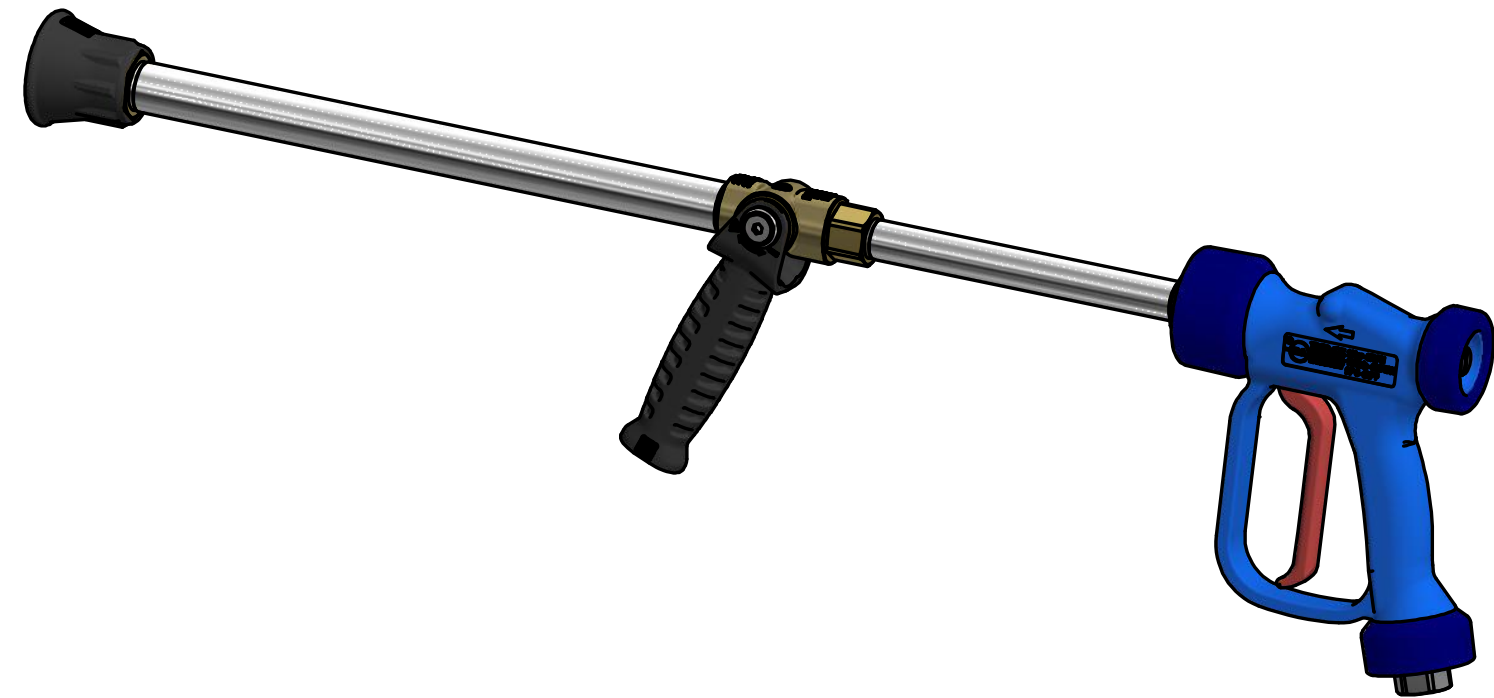

E QUIPAGGIAMENTI
T ECNICI
L AVAGGIO

30.6485.90
PISTOLA RB65 CON LANCIA GV10 UGELLO FP90
 RB65+ LANCE S.S.T.+ F.P.90 NOZZLE GV10 LONG RANGE LANCE

22/04/2020

CARATTERISTICHE TECNICHE - SPECIFICATIONS

- PRESSIONE CONSENTITA PERMISSIBLE PRESSURE	24 bar - 2.4 MPa (350 psi)
- PORTATA MASSIMA MAX FLOW RATE	100 L/min (26.5 USG p.m.)
- TEMPERATURA MASSIMA MAX WORKING TEMPERATURE	60° C (140° F)
- MASSA WEIGHT	2800 g (98,77 oz.)

MISURE D'INGOMBRO - OVERALL DIMENSIONS