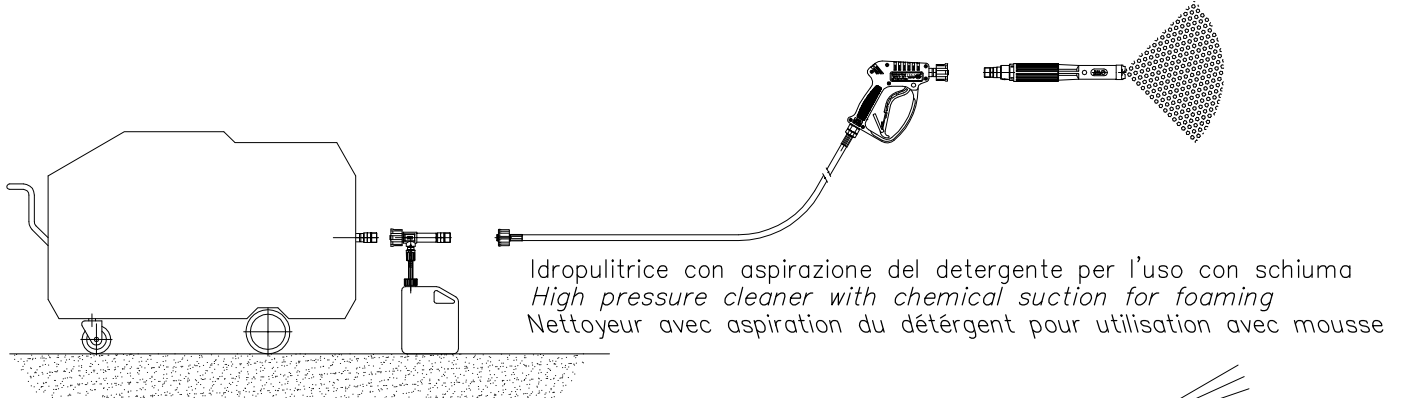

EQUIPAGGIAMENTI
TECNICI
LAVAGGIO

LANCIA SCHIUMA LS12 CON
ASPIRAZIONE ESTERNA
LS12 FOAM LANCES W/EXTERNAL
SUCTION + INJECTOR
LANCE A MOUSSE LS12-ASPIRATION DÉTÉRGENT
EXTERIEURE AVEC INJECTEUR

| | |
|------|------------|
| (I) | 26/05/09 |
| (GB) | 4 |
| (F) | |
| | |
| | |
| | 10.9128.00 |

USO SU IDROPULITRICE DELLA LANCIA SCHIUMA LS12 CON ASPIRAZIONE ESTERNA + INIETTORE
LS12 FOAM LANCE W/EXTERNAL SUCTION + INJECTOR – USE ON HIGH PRESSURE CLEANER
LANCE A MOUSSE LS12 AVEC ASPIRATION DÉTÉRGENT EXTERIEURE + INJECTEUR – MONTAGE SUR UN NETTOYEUR

USO SU IMPIANTI FISSI DELLA LANCIA SCHIUMA LS12 CON ASPIRAZIONE ESTERNA + INIETTORE
LS12 FOAM LANCE W/EXTERNAL SUCTION + INJECTOR – USE ON STATIONARY PLANTS
LANCE A MOUSSE LS12 AVEC ASPIRATION DÉTÉRGENT EXTERIEURE + INJECTEUR – MONTAGE SUR INSTALLATIONS FIXES