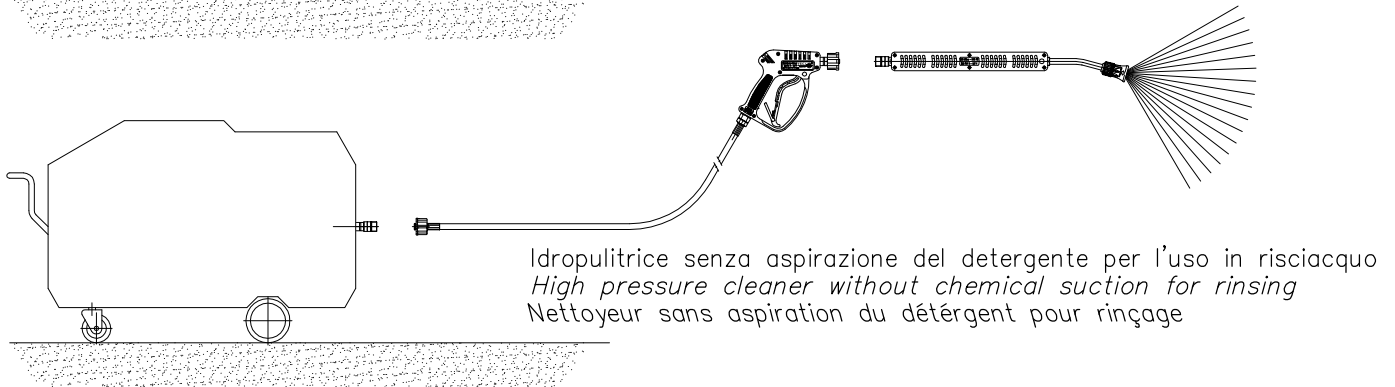

EQUIPAGGIAMENTI
TECNICI
LAVAGGIO

LANCIA SCHIUMA LS12 CON
ASPIRAZIONE ESTERNA
LS12 FOAM LANCES W/EXTERNAL
SUCTION + INJECTOR
LANCE A MOUSSE LS12-ASPIRATION DÉTÉRGENT
EXTERIEURE AVEC INJECTEUR

| | |
|------|------------|
| (I) | 26/05/09 |
| (GB) | 4 |
| (F) | |
| | |
| | |
| | 10.9128.00 |

USO SU IDROPULITRICE DELLA LANCIA SCHIUMA LS12 CON ASPIRAZIONE ESTERNA + INIETTORE
LS12 FOAM LANCE W/EXTERNAL SUCTION + INJECTOR – USE ON HIGH PRESSURE CLEANER
LANCE A MOUSSE LS12 AVEC ASPIRATION DÉTÉRGENT EXTERIEURE + INJECTEUR – MONTAGE SUR UN NETTOYEUR