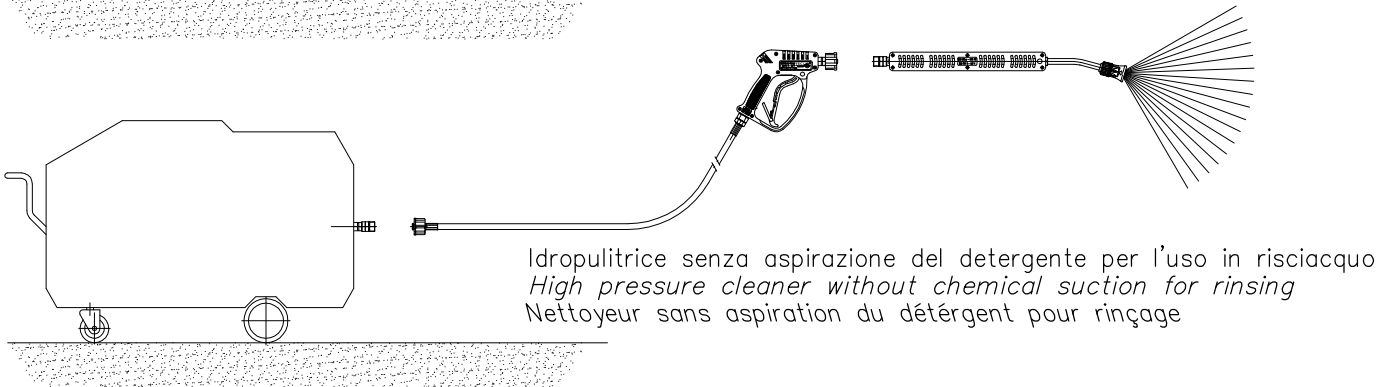

EQUIPAGGIAMENTI  
TECNICI  
LAVAGGIO

LANCIA SCHIUMA LS12 CON  
ASPIRAZIONE ESTERNA  
LS12 FOAM LANCES W/EXTERNAL  
SUCTION + INJECTOR  
LANCE A MOUSSE LS12-ASPIRATION DÉTÉRGENT  
EXTERIEURE AVEC INJECTEUR

(I)	26/05/09
(GB)	4
(F)	
	10.9128.00

USO SU IDROPULITRICE DELLA LANCIA SCHIUMA LS12 CON ASPIRAZIONE ESTERNA + INIETTORE  
LS12 FOAM LANCE W/EXTERNAL SUCTION + INJECTOR – USE ON HIGH PRESSURE CLEANER  
LANCE A MOUSSE LS12 AVEC ASPIRATION DÉTÉRGENT EXTERIEURE + INJECTEUR – MONTAGE SUR UN NETTOYEUR