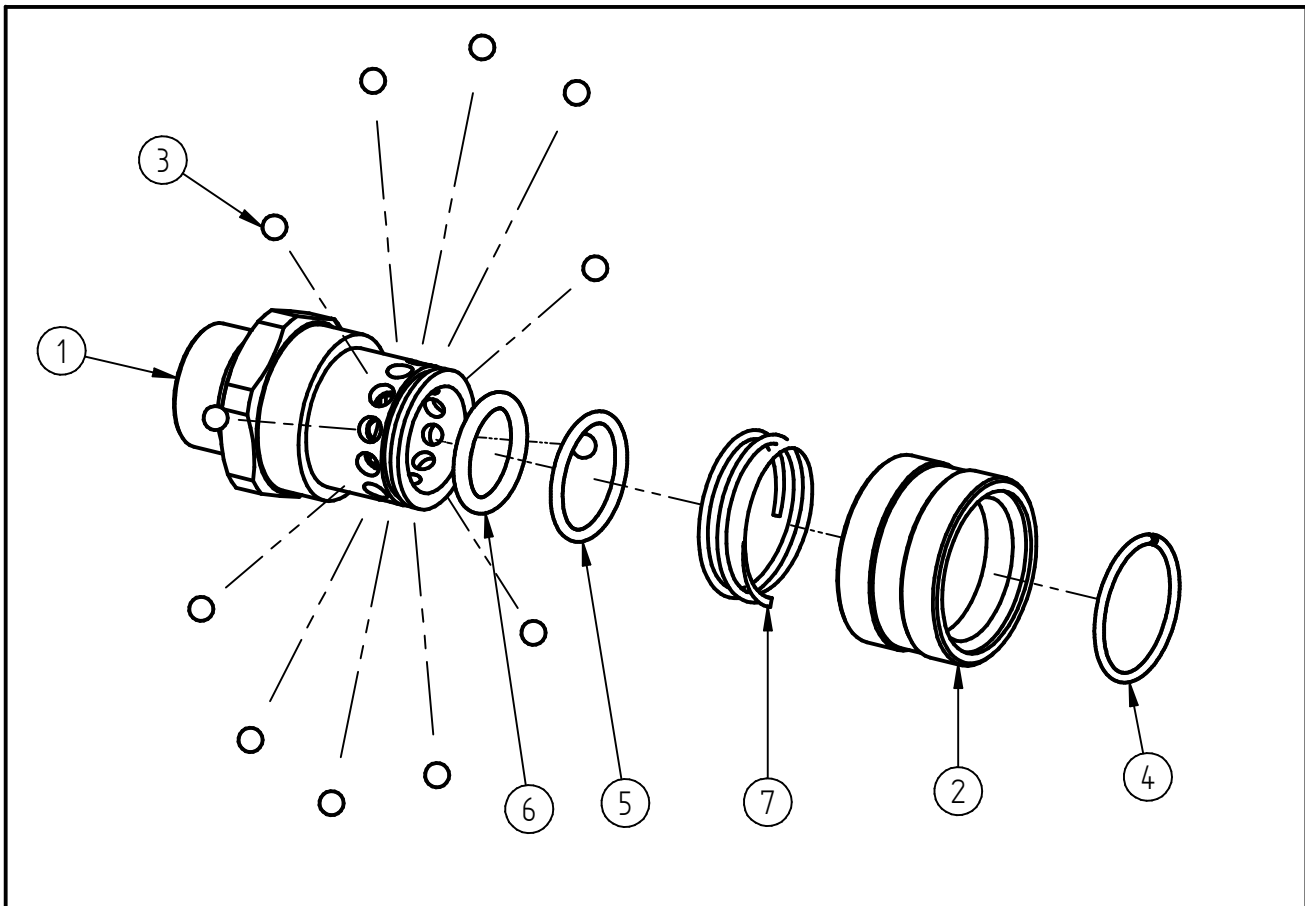

Spare Parts
Quick coupling ST - 3100
 Item-No. 20 3100 655

Pos.	Item-No.	Description
1	04 0005 483	Connection part G1/2 male
2	04 0005 480	Stop nut
3	04 0000 210	Stainless steel ball
4	06 0000 950	Locking ring
5	05 0000 660	O-ring 18 x 2
6	05 0000 670	O-ring 15,1 x 2,7
7	06 0000 960	Spring